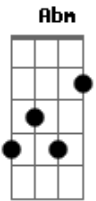

© ukulele-chords.com