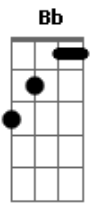

© ukulele-chords.com