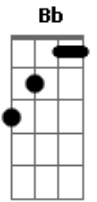

© ukulele-chords.com