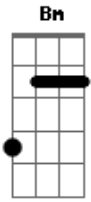

© ukulele-chords.com