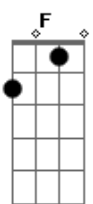

© ukulele-chords.com