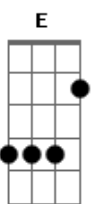

© ukulele-chords.com