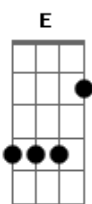

© ukulele-chords.com