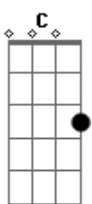

© ukulele-chords.com