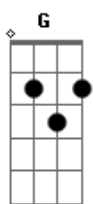

Cesinha e Matheus - Se Eu Beber Uma Lata (part. Clayton & Romário)

tom: G

Não, hoje eu tô de boa
Vai ficar pra outra
Eu tô num tratamento, já tá meio lento
E com bebida isso vai piorar
Eu sei que é engraçado me ver desse jeito
Recusando gole e lambendo o beijo

Se eu embalar no álcool eu perco o freio
Vou procurar quem não me ama, aí desanda!
É que se eu beber uma lata
Eu vou parar naquela cama, aí desanda!
É que se eu beber uma lata
Eu vou parar naquela cama, aí desanda!
É que se eu beber uma lata
Vou procurar quem não me ama, ah-ah-ah

Acordes

© ukulele-chords.com