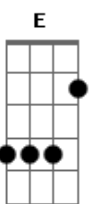

© ukulele-chords.com