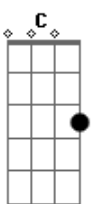

© ukulele-chords.com