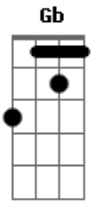

© ukulele-chords.com