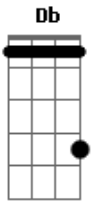

Cesinha e Matheus - Queima Roupa

tom: G

Db

Uma leve pontada do lado direito do peito preocupa ninguém

Fm

Mas se for do lado esquerdo, segura cumpadi, é saudade de alguém

Bbm Gb

Aí doeu saber que já me esqueceu

Gb

A solidão é testemunha

Gbm

Saudade a queima roupa machuca

Acordes

© ukulele-chords.com

© ukulele-chords.com

© ukulele-chords.com