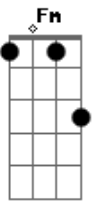

Cesinha e Matheus - Queima Roupa

tom: G

Db

Uma leve pontada do lado direito do peito preocupa ninguém

Fm

Mas se for do lado esquerdo, segura cumpadi, é saudade de alguém

Bbm Gb

Aí doeu saber que já me esqueceu

Gb

A solidão é testemunha

Gbm

Saudade a queima roupa machuca

Acordes

© ukulele-chords.com

© ukulele-chords.com

© ukulele-chords.com