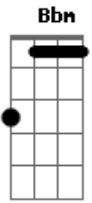

© ukulele-chords.com