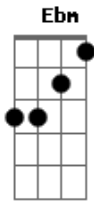

© ukulele-chords.com