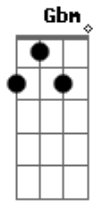

© ukulele-chords.com