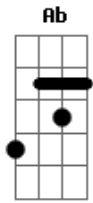

© ukulele-chords.com