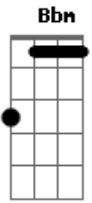

Cesinha e Matheus - Queima Roupa

tom: G

Db

Uma leve pontada do lado direito do peito preocupa ninguém

Fm

Mas se for do lado esquerdo, segura cumpadi, é saudade de alguém

Bbm Gb

Aí doeu saber que já me esqueceu

Ebm

E vai me dar um troço se eu não segurar

Ab

Será que foi um bom negócio eu vir te procurar?

Db Fm

Ah, se eu morrer de amor

Bbm

Se vai levar a culpa

Gb

A solidão é testemunha

Gbm

Saudade a queima roupa machuca

Acordes

© ukulele-chords.com

© ukulele-chords.com

© ukulele-chords.com