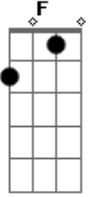

Cesinha e Matheus - Entre Ele e Eu

tom:

G

Am

F

Tá beijando ele com cara de culpa

C

G

F

C

G

Se amasse ele não teria eu

Acordes

© ukulele-chords.com

© ukulele-chords.com

© ukulele-chords.com