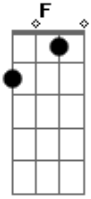

Cesinha e Matheus - Entre Ele e Eu

tom:

G

Am

F

Tá beijando ele com cara de culpa

C

G

F

C

G

Se amasse ele não teria eu

Acordes

© ukulele-chords.com

© ukulele-chords.com

© ukulele-chords.com