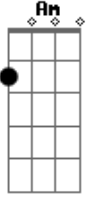

Cesinha e Matheus - Entre Ele e Eu

tom:

G

Am

F

Tá beijando ele com cara de culpa

C

G

F

C

G

Se amasse ele não teria eu

Acordes

© ukulele-chords.com

© ukulele-chords.com

© ukulele-chords.com