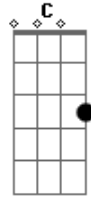

Cesinha e Matheus - Entre Ele e Eu

tom:

G

Am

F

Tá beijando ele com cara de culpa

C

G

F

C

G

Se amasse ele não teria eu

Acordes

© ukulele-chords.com

© ukulele-chords.com

© ukulele-chords.com