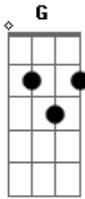

Cesinha e Matheus - Entre Ele e Eu

tom:

G

Am

F

Tá beijando ele com cara de culpa

C

G

Me comparou com ele e tá com pulga atrás da orelha

Am

F

Tô cronometrando quanto tempo esse amor vai durar

C

G

F

Sei que na hora H garanto que cê vai querer voltar

Am

F

Se tá em dúvida entre ele e eu

C

É porque ele perdeu

G

É porque ele perdeu

Am

F

C

G

Se amasse ele não teria eu

Acordes