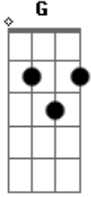

Cesinha e Matheus - Entre Ele e Eu

tom:

G

Am

F

Tá beijando ele com cara de culpa

C

G

Me comparou com ele e tá com pulga atrás da orelha

Am

F

Tô cronometrando quanto tempo esse amor vai durar

C

G

F

Sei que na hora H garanto que cê vai querer voltar

Am

F

Se tá em dúvida entre ele e eu

C

É porque ele perdeu

G

É porque ele perdeu

Am

F

C

G

Se amasse ele não teria eu

Acordes

© ukulele-chords.com