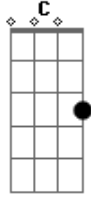

Cesinha e Matheus - Entre Ele e Eu

tom:

G

Am

F

Tá beijando ele com cara de culpa

C

G

F

C

G

Se amasse ele não teria eu

Acordes

© ukulele-chords.com

© ukulele-chords.com

© ukulele-chords.com