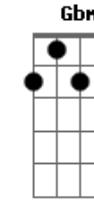

© ukulele-chords.com