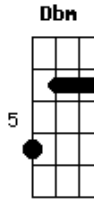

© ukulele-chords.com

© ukulele-chords.com