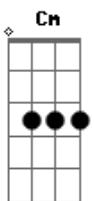

© ukulele-chords.com