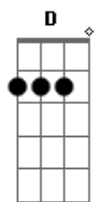

© ukulele-chords.com