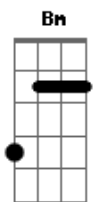

Cesare Cremonini - Una Come Te

Tom: E

(com acordes na forma de D)

Capostrate na 2ª casa

Intro: D C D G

D C
Una come te, se chiude gli occhi vede

D G
Il mare, senza andar lontano.

D C
Una come te, ha una valigia per le

D G
Scarpe, che sembra un aeroplano.

(D C)
(D C)

D C
Una come te, non si avvicina

D
Per ballare,

G
Guarda da lontano.

D C
Una come te, se corre inciampa ma non

D G
Cade, chiede la tua mano.

G D
Una come te, per una rosa può morire,

C
Solo perché ancora non sa

G A
Togliere le spine. una come te, mi

D A
Piace da morire!

G D
Una come te, un gatto sopra il letto

A D
E un uomo nudo ad aspettare.

G D
Una come te, il vento che le soffia

A D
Dentro non la può spostare.

G D
Uno come me, non la può

A
Dimenticare

A A
Oh oh

D C
Una come te uò oh

D C D C D C
Uò oh uò oh uh

D C
Una come te, la porti al cinema

D
D estate

G

Dorme sul finale

D C D
Una come te, sotto a un temporale

G D
Una come te, come una rondine d aprile

C
Vola solo quando ha un

G A
Orizzonte da inseguire. una come

D A
Te, mi piace da morire!

G D
Una come te, un gatto sopra il letto

A D
E un uomo nudo ad aspettare.

G D
Una come te, il vento che le soffia

A D
Dentro non la può spostare.

G D A
Uno come me, non la può dimenticare

A A A A A A
Oh oh oh oh oh oh

Bm
Una come te!

Gbm
E un pianoforte senza coda che suona

Bm
In città, non vuole essere

Gbm Bm
Alla moda, la moda la fa! quattro

Gbm G
Carte in una sola, si pente, si sposa

A A
Ma poi si innamora per sua vanità

G D A D
Una come te!

G D A D
Una come te!

G D A D
Una come te!

G D
Uno come me, non la

A
Può dimenticare

A A A A A A
Oh oh oh oh oh oh

D C
Una come te!

D C
Una come te!

D C
Una come te!

D C
Una come te!

D C
Una come te!

[Final] D

Acordes

© ukulele-chords.com

© ukulele-chords.com

© ukulele-chords.com

© ukulele-chords.com

© ukulele-chords.com

© ukulele-chords.com

© ukulele-chords.com