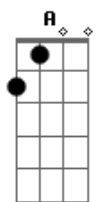

Intro: D C D G

D C
Una come te, se chiude gli occhi vede

D G
Il mare, senza andar lontano.

D C
Una come te, ha una valigia per le

D G
Scarpe, che sembra un aeroplano.

(D C)
(D C)

D C
Una come te, non si avvicina

D
Per ballare,

G
Guarda da lontano.

D C
Una come te, se corre inciampa ma non

D G
Cade, chiede la tua mano.

G D
Una come te, per una rosa può morire,

C
Solo perché ancora non sa

G A
Togliere le spine. una come te, mi

D A
Piace da morire!

G D
Una come te, un gatto sopra il letto

A D
E un uomo nudo ad aspettare.

G D
Una come te, il vento che le soffia

A D
Dentro non la può spostare.

G D
Uno come me, non la può

A
Dimenticare

A A
Oh oh

D C
Una come te uò oh

D C D C D C
Uò oh uò oh uh

D C
Una come te, la porti al cinema

D
D estate

G

Dorme sul finale

D C D
Una come te, sotto a un temporale

G D
Una come te, come una rondine d aprile

C
Vola solo quando ha un

G A
Orizzonte da inseguire. una come

D A
Te, mi piace da morire!

G D
Una come te, un gatto sopra il letto

A D
E un uomo nudo ad aspettare.

G D
Una come te, il vento che le soffia

A D
Dentro non la può spostare.

G D A
Uno come me, non la può dimenticare

A A A A A A
Oh oh oh oh oh oh

Bm
Una come te!

Gbm
E un pianoforte senza coda che suona

Bm
In città, non vuole essere

Gbm Bm
Alla moda, la moda la fa! quattro

Gbm G
Carte in una sola, si pente, si sposa

A A
Ma poi si innamora per sua vanità

G D A D
Una come te!

G D A D
Una come te!

G D A D
Una come te!

G D
Uno come me, non la

A
Può dimenticare

A A A A A A
Oh oh oh oh oh oh

D C
Una come te!

D C
Una come te!

D C
Una come te!

D C
Una come te!

D C
Una come te!

[Final] D

Acordes

© ukulele-chords.com