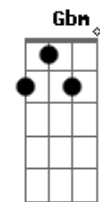

© ukulele-chords.com