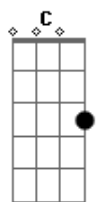

© ukulele-chords.com