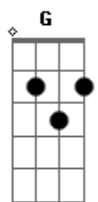

© ukulele-chords.com