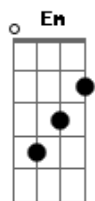

© ukulele-chords.com