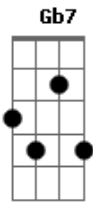

© ukulele-chords.com