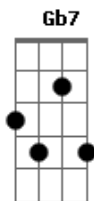

© ukulele-chords.com