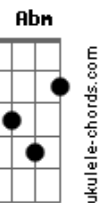

© ukulele-chords.com