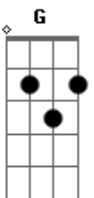

© ukulele-chords.com