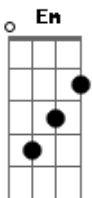

César Oliveira e Rogério Melo - Hino Ao Rio Grande

tom:
[Intro] Bm A

D
Em A D D7
G A D Bm
Em A D

D
Rio Grande do Sul
O gaúcho quer cantar Em
A querência, o céu azul A7
Os verdes pampas e o mar D D7

G
E as mulheres, que são belas
D
Nas calmas noites dos rincões
Em
O céu bordado de estrelas
A7 D
Manto de heróis e tradições

Bm A
Rio Grande do Sul
Em A D D7
Dos prados que não têm fim
G A D Bm
Por maior que tu sejas, Rio Grande
Em A D
Caberás sempre dentro de mim

[Final] D

Acordes

© ukulele-chords.com

© ukulele-chords.com

© ukulele-chords.com