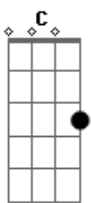

César Oliveira e Rogério Melo - Depois da Lida

tom:

C
[Solo] C F C A7
D7 G C

No ranchito já me espera a ^Gcompanheira
Com um amargo bem cevado só pra mim ^C
E na estrada quando ela vê a poeira ^G
Fica feliz porque meu dia chega ao fim ^C
Me recebe com um sorriso cristalino ^G
E já indaga como está o meu cansaço ^C
(Então eu digo que me sinto um menino ^G
Quando estou no aconchego dos seus braços ^C
(E me beija perguntando do meu dia ^F
E me diz em um segundo o que fez ^C
A saudade é tanta que parecia ^{D7}
Que ela não me via há mais de um mês ^{G7}
A noite quente vem chegando sorrateira ^F

E seu olhar já atíça os meus sentidos ^C
Ela insinua que existe uma mulher ^{A7 D7}
Toda minha dentro do vestido) ^{G C}
[Solo] F C A7 ^{D7 G C}
Prometo tanta coisa pra minha linda ^{C G}
Até arco-íris cheio de cor ^C
Mas ela sabe que minha fortuna ^G
Se resume só no meu amor ^C
A melodia seresteira das aguadas ^G
Pede garupa no lombo do vento ^C
E nos faz uma serenata campeira ^G
Quando entra pelo rancho a dentro ^C
E me beija perguntando do meu dia ^F
E me diz em um segundo o que fez ^C
A saudade é tanta que parecia ^{D7}
Que ela não me via há mais de um mês ^{G7}
A noite quente vem chegando sorrateira ^F
E seu olhar já atíça os meus sentidos ^C
(Ela insinua que existe uma mulher ^{A7 D7}
Toda minha dentro do vestido) ^{G C}

Acordes

© ukulele-chords.com