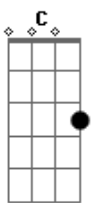

César Oliveira e Rogério Melo - Depois da Lida

tom:

C
[Solo] C F C A7
D7 G C

No ranchito já me espera a ^Gcompanheira
Com um amargo bem cevado só pra ^Cmim
E na estrada quando ela vê a ^Gpoeira
Fica feliz porque meu dia chega ao ^Cfim
Me recebe com um sorriso ^Gcristalino
E já indaga como está o meu ^Ccansaço
(Então eu digo que me sinto um ^Gmenino
Quando estou no aconchego dos seus ^Cbraços
(E me beija perguntando do meu ^Fdia
E me diz em um segundo o que ^Cfez
A saudade é tanta que parecia ^{D7}
Que ela não me via há mais de um ^{G7}mês
A noite quente vem chegando ^Fsorrateira

E seu olhar já atíça os meus ^Csentidos
Ela insinua que existe uma ^{A7}mulher ^{D7}
Toda minha dentro do ^Gvestido)
[Solo] ^F ^C ^{A7}
^{D7} ^G ^C
^C Prometo tanta coisa pra ^Gminha linda
Até arco-íris cheio de ^Ccor
Mas ela sabe que minha ^Gfortuna
Se resume só no meu ^Camor
A melodia seresteira das ^Gaguadas
Pede garupa no ^Clombo do vento
E nos faz uma serenata ^Gcampeira
Quando entra pelo rancho a ^Cdentro
E me beija perguntando do meu ^Fdia
E me diz em um segundo o que ^Cfez
A saudade é tanta que parecia ^{D7}
Que ela não me via há mais de um ^{G7}mês
A noite quente vem chegando ^Fsorrateira
E seu olhar já atíça os meus ^Csentidos
(Ela insinua que existe uma ^{A7}mulher ^{D7}
Toda minha dentro do ^Gvestido)

Acordes

© ukulele-chords.com