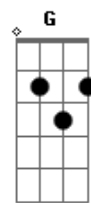

© ukulele-chords.com