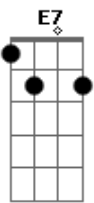

G
Já ouço sonhando o galo cantando **E7** **A7**
O inhambu piando no escurecer
A lua prateada clareando as estradas

A relva molhada desde o anoitecer **G** **D**
Eu preciso ir pra ver tudo ali **G** **A7**

Foi lá que nasci **D** **A7** **D**
Lá quero morrer

Acordes

© ukulele-chords.com

© ukulele-chords.com

© ukulele-chords.com

© ukulele-chords.com