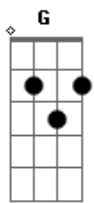

Eu sou bem guiado **D** **A7** **D** **A7** **D**

Pelas mãos divinas
[Quarta Parte]

D
Pra minha mãezinha já telegrafei **A7**
E já me cansei de tanto sofrer

Nesta madrugada estarei de partida **G** **D**
Pra terra querida que me viu nascer

G
Já ouço sonhando o galo cantando **E7** **A7**
O inhambu piando no escurecer
A lua prateada clareando as estradas

A relva molhada desde o anoitecer **G** **D**
Eu preciso ir pra ver tudo ali **G** **A7**

Foi lá que nasci **D** **A7** **D**
Lá quero morrer

Acordes

© ukulele-chords.com

© ukulele-chords.com

© ukulele-chords.com

© ukulele-chords.com