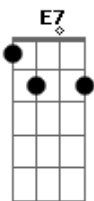

G
Já ouço sonhando o galo cantando **E7** **A7**
O inhambu piando no escurecer
A lua prateada clareando as estradas

A relva molhada desde o anoitecer **G** **D**
Eu preciso ir pra ver tudo ali **G** **A7**

Foi lá que nasci **D** **A7** **D**
Lá quero morrer

Acordes

© ukulele-chords.com

© ukulele-chords.com

© ukulele-chords.com

© ukulele-chords.com