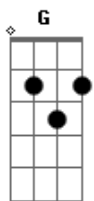

Eu sou bem guiado **D** **A7** **D** **A7** **D**

Pelas mãos divinas
[Quarta Parte]

D
Pra minha mãezinha já telegrafei **A7**
E já me cansei de tanto sofrer

Nesta madrugada estarei de partida **G** **D**
Pra terra querida que me viu nascer

G
Já ouço sonhando o galo cantando **E7** **A7**
O inhambu piando no escurecer
A lua prateada clareando as estradas

A relva molhada desde o anoitecer **G** **D**
Eu preciso ir pra ver tudo ali **G** **A7**

Foi lá que nasci **D** **A7** **D**
Lá quero morrer

Acordes

© ukulele-chords.com

© ukulele-chords.com

© ukulele-chords.com

© ukulele-chords.com