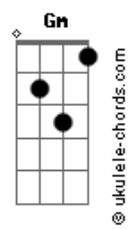

© ukulele-chords.com