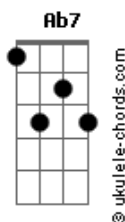

César Menotti e Fabiano - No Rancho Fundo

tom:

G (forma dos acordes no tom de E)

Capostrate na 3ª casa

Intro: A B7 E E E

[Refrão]

No rancho fundo
Bem pra lá do fim do mundo
Onde a dor e a saudade
Contam coisas da cidade

No rancho fundo
De olhar triste e profundo
Um moreno canta as mágoas
Tendo os olhos rasos d'água

[Primeira Parte]

Pobre moreno
Que de noi_te no sereno
Espera a lua no terreiro
Tendo o cigarro
Por companheiro

Sem um aceno
Ele pega na viola
E a lua por esmola
Vem pro quintal desse moreno

[Refrão]

No rancho fundo
Bem pra lá do fim do mundo
Nunca mais houve alegria
Nem de noite, nem de dia

Os arvoredos
Já não contam mais segredos
E a última palmeira

Ja morreu na cordilheira

[Segunda Parte]

Os passarinhos
Hiberna__ram-se nos ninhos
De tão triste esta tristeza
Enche de trevas
A natureza
Tudo por quê?
Só por cau_sa do moreno
Que era grande, hoje é pequeno
Pra uma ca__sa de sapê

[Terceira Parte]

Se Deus soubesse
Da tristeza lá da serra
Mandaria lá pra cima
Todo o amor que há na terra
Porque o moreno
Vive louco de saudade
Só por causa do veneno
Das mulheres da cidade

[Quarta Parte]

Ele que era
O cantor da primavera
E que fez do rancho fundo
O céu melhor
Que tem no mundo

Se uma flor
Desabro_cha e o sol queima
A montanha vai gelando
Lembra o chei_ro da morena

[Final] F Bb F

Acordes