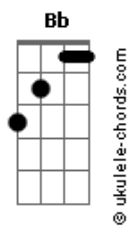

© ukulele-chords.com