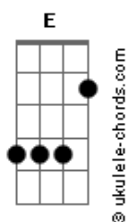

César Menotti e Fabiano - No Rancho Fundo

tom:

G (forma dos acordes no tom de E)

Capostrate na 3ª casa

Intro: A B7 E E E

[Refrão]

No rancho fundo
Bem pra lá do fim do mundo
Onde a dor e a saudade
Contam coisas da cidade

No rancho fundo
De olhar triste e profundo
Um moreno canta as mágoas
Tendo os olhos rasos d'água

[Primeira Parte]

Pobre moreno
Que de noi_te no sereno
Espera a lua no terreiro
Tendo o cigarro
Por companheiro

Sem um aceno
Ele pega na viola
E a lua por esmola
Vem pro quintal desse moreno

[Refrão]

No rancho fundo
Bem pra lá do fim do mundo
Nunca mais houve alegria
Nem de noite, nem de dia

Os arvoredos
Já não contam mais segredos
E a última palmeira

Ja morreu na cordilheira

[Segunda Parte]

Os passarinhos
Hiberna__ram-se nos ninhos
De tão triste esta tristeza
Enche de trevas
A natureza
Tudo por quê?
Só por cau_sa do moreno
Que era grande, hoje é pequeno
Pra uma ca__sa de sapê

[Terceira Parte]

Se Deus soubesse
Da tristeza lá da serra
Mandaria lá pra cima
Todo o amor que há na terra
Porque o moreno
Vive louco de saudade
Só por causa do veneno
Das mulheres da cidade

[Quarta Parte]

Ele que era
O cantor da primavera
E que fez do rancho fundo
O céu melhor
Que tem no mundo

Se uma flor
Desabro_cha e o sol queima
A montanha vai gelando
Lembra o chei_ro da morena

[Final] F Bb F

Acordes