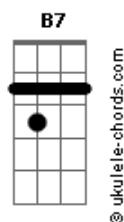

César Menotti e Fabiano - No Rancho Fundo

tom:

G (forma dos acordes no tom de E)

Capostrate na 3ª casa

Intro: A B7 E E E

[Refrão]

No rancho fundo
Bem pra lá do fim do mundo
Onde a dor e a saudade
Contam coisas da cidade

No rancho fundo
De olhar triste e profundo
Um moreno canta as mágoas
Tendo os olhos rasos d'água

[Primeira Parte]

Pobre moreno
Que de noi_te no sereno
Espera a lua no terreiro
Tendo o cigarro
Por companheiro

Sem um aceno
Ele pega na viola
E a lua por esmola
Vem pro quintal desse moreno

[Refrão]

No rancho fundo
Bem pra lá do fim do mundo
Nunca mais houve alegria
Nem de noite, nem de dia

Os arvoredos
Já não contam mais segredos
E a última palmeira

Ja morreu na cordilheira

[Segunda Parte]

Os passarinhos
Hiberna__ram-se nos ninhos
De tão triste esta tristeza
Enche de trevas
A natureza
Tudo por quê?
Só por cau_sa do moreno
Que era grande, hoje é pequeno
Pra uma ca__sa de sapê

[Terceira Parte]

Se Deus soubesse
Da tristeza lá da serra
Mandaria lá pra cima
Todo o amor que há na terra
Porque o moreno
Vive louco de saudade
Só por causa do veneno
Das mulheres da cidade

[Quarta Parte]

Ele que era
O cantor da primavera
E que fez do rancho fundo
O céu melhor
Que tem no mundo

Se uma flor
Desabro_cha e o sol queima
A montanha vai gelando
Lembra o chei_ro da morena

[Final] F Bb F

Acordes