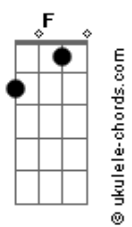

© ukulele-chords.com