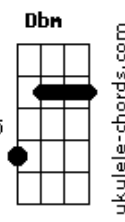

César Menotti e Fabiano - No Rancho Fundo

tom:

G (forma dos acordes no tom de E)

Capostrate na 3ª casa

Intro: A B7 E E E

[Refrão]

No rancho fundo
Bem pra lá do fim do mundo
Onde a dor e a saudade
Contam coisas da cidade

No rancho fundo
De olhar triste e profundo
Um moreno canta as mágoas
Tendo os olhos rasos d'água

[Primeira Parte]

Pobre moreno
Que de noi_te no sereno
Espera a lua no terreiro
Tendo o cigarro
Por companheiro

Sem um aceno
Ele pega na viola
E a lua por esmola
Vem pro quintal desse moreno

[Refrão]

No rancho fundo
Bem pra lá do fim do mundo
Nunca mais houve alegria
Nem de noite, nem de dia

Os arvoredos
Já não contam mais segredos
E a última palmeira

Ja morreu na cordilheira

[Segunda Parte]

Os passarinhos
Hiberna__ram-se nos ninhos
De tão triste esta tristeza
Enche de trevas
A natureza
Tudo por quê?
Só por cau_sa do moreno
Que era grande, hoje é pequeno
Pra uma ca__sa de sapê

[Terceira Parte]

Se Deus soubesse
Da tristeza lá da serra
Mandaria lá pra cima
Todo o amor que há na terra
Porque o moreno
Vive louco de saudade
Só por causa do veneno
Das mulheres da cidade

[Quarta Parte]

Ele que era
O cantor da primavera
E que fez do rancho fundo
O céu melhor
Que tem no mundo

Se uma flor
Desabro_cha e o sol queima
A montanha vai gelando
Lembra o chei_ro da morena

[Final] F Bb F

Acordes