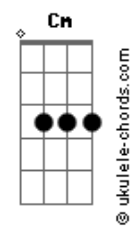

© ukulele-chords.com