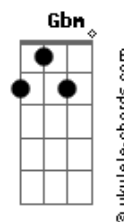

César Menotti e Fabiano - No Rancho Fundo

tom:

G (forma dos acordes no tom de E)

Capostrate na 3ª casa

Intro: A B7 E E E

[Refrão]

No rancho fundo
Bem pra lá do fim do mundo
Onde a dor e a saudade
Contam coisas da cidade

No rancho fundo
De olhar triste e profundo
Um moreno canta as mágoas
Tendo os olhos rasos d'água

[Primeira Parte]

Pobre moreno
Que de noi_te no sereno
Espera a lua no terreiro
Tendo o cigarro
Por companheiro

Sem um aceno
Ele pega na viola
E a lua por esmola
Vem pro quintal desse moreno

[Refrão]

No rancho fundo
Bem pra lá do fim do mundo
Nunca mais houve alegria
Nem de noite, nem de dia

Os arvoredos
Já não contam mais segredos
E a última palmeira

Ja morreu na cordilheira

[Segunda Parte]

Os passarinhos
Hiberna__ram-se nos ninhos
De tão triste esta tristeza
Enche de trevas
A natureza
Tudo por quê?
Só por cau_sa do moreno
Que era grande, hoje é pequeno
Pra uma ca__sa de sapê

[Terceira Parte]

Se Deus soubesse
Da tristeza lá da serra
Mandaria lá pra cima
Todo o amor que há na terra
Porque o moreno
Vive louco de saudade
Só por causa do veneno
Das mulheres da cidade

[Quarta Parte]

Ele que era
O cantor da primavera
E que fez do rancho fundo
O céu melhor
Que tem no mundo

Se uma flor
Desabro_cha e o sol queima
A montanha vai gelando
Lembra o chei_ro da morena

[Final] F Bb F

Acordes