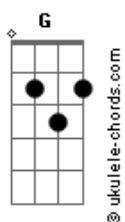

César Menotti e Fabiano - No Rancho Fundo

tom:

G (forma dos acordes no tom de E)

Capostrate na 3ª casa

Intro: A B7 E E E

[Refrão]

No rancho fundo
Bem pra lá do fim do mundo
Onde a dor e a saudade
Contam coisas da cidade

No rancho fundo
De olhar triste e profundo
Um moreno canta as mágoas
Tendo os olhos rasos d'água

[Primeira Parte]

Pobre moreno
Que de noi_te no sereno
Espera a lua no terreiro
Tendo o cigarro
Por companheiro

Sem um aceno
Ele pega na viola
E a lua por esmola
Vem pro quintal desse moreno

[Refrão]

No rancho fundo
Bem pra lá do fim do mundo
Nunca mais houve alegria
Nem de noite, nem de dia

Os arvoredos
Já não contam mais segredos
E a última palmeira

Ja morreu na cordilheira

[Segunda Parte]

Os passarinhos
Hiberna__ram-se nos ninhos
De tão triste esta tristeza
Enche de trevas
A natureza
Tudo por quê?
Só por cau_sa do moreno
Que era grande, hoje é pequeno
Pra uma ca__sa de sapê

[Terceira Parte]

Se Deus soubesse
Da tristeza lá da serra
Mandaria lá pra cima
Todo o amor que há na terra
Porque o moreno
Vive louco de saudade
Só por causa do veneno
Das mulheres da cidade

[Quarta Parte]

Ele que era
O cantor da primavera
E que fez do rancho fundo
O céu melhor
Que tem no mundo

Se uma flor
Desabro_cha e o sol queima
A montanha vai gelando
Lembra o chei_ro da morena

[Final] F Bb F

Acordes