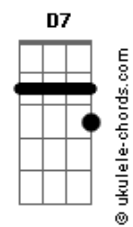

© ukulele-chords.com