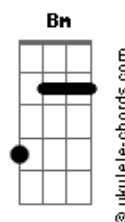

César Menotti e Fabiano - No Rancho Fundo

tom:

G (forma dos acordes no tom de E)

Capostrate na 3ª casa

Intro: A B7 E E E

[Refrão]

No rancho fundo
Bem pra lá do fim do mundo
Onde a dor e a saudade
Contam coisas da cidade

No rancho fundo
De olhar triste e profundo
Um moreno canta as mágoas
Tendo os olhos rasos d'água

[Primeira Parte]

Pobre moreno
Que de noi_te no sereno
Espera a lua no terreiro
Tendo o cigarro
Por companheiro

Sem um aceno
Ele pega na viola
E a lua por esmola
Vem pro quintal desse moreno

[Refrão]

No rancho fundo
Bem pra lá do fim do mundo
Nunca mais houve alegria
Nem de noite, nem de dia

Os arvoredos
Já não contam mais segredos
E a última palmeira

Ja morreu na cordilheira

[Segunda Parte]

Os passarinhos
Hiberna__ram-se nos ninhos
De tão triste esta tristeza
Enche de trevas
A natureza
Tudo por quê?
Só por cau_sa do moreno
Que era grande, hoje é pequeno
Pra uma ca__sa de sapê

[Terceira Parte]

Se Deus soubesse
Da tristeza lá da serra
Mandaria lá pra cima
Todo o amor que há na terra
Porque o moreno
Vive louco de saudade
Só por causa do veneno
Das mulheres da cidade

[Quarta Parte]

Ele que era
O cantor da primavera
E que fez do rancho fundo
O céu melhor
Que tem no mundo

Se uma flor
Desabro_cha e o sol queima
A montanha vai gelando
Lembra o chei_ro da morena

[Final] F Bb F

Acordes