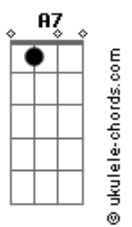

© ukulele-chords.com