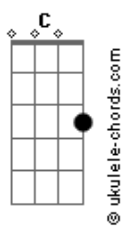

© ukulele-chords.com