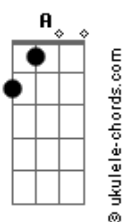

César Menotti e Fabiano - No Rancho Fundo

tom:

G (forma dos acordes no tom de E)

Capostrate na 3ª casa

Intro: A B7 E E E

[Refrão]

No rancho fundo
Bem pra lá do fim do mundo
Onde a dor e a saudade
Contam coisas da cidade

No rancho fundo
De olhar triste e profundo
Um moreno canta as mágoas
Tendo os olhos rasos d'água

[Primeira Parte]

Pobre moreno
Que de noi_te no sereno
Espera a lua no terreiro
Tendo o cigarro
Por companheiro

Sem um aceno
Ele pega na viola
E a lua por esmola
Vem pro quintal desse moreno

[Refrão]

No rancho fundo
Bem pra lá do fim do mundo
Nunca mais houve alegria
Nem de noite, nem de dia

Os arvoredos
Já não contam mais segredos
E a última palmeira

Ja morreu na cordilheira

[Segunda Parte]

Os passarinhos
Hiberna__ram-se nos ninhos
De tão triste esta tristeza
Enche de trevas
A natureza
Tudo por quê?
Só por cau_sa do moreno
Que era grande, hoje é pequeno
Pra uma ca__sa de sapê

[Terceira Parte]

Se Deus soubesse
Da tristeza lá da serra
Mandaria lá pra cima
Todo o amor que há na terra
Porque o moreno
Vive louco de saudade
Só por causa do veneno
Das mulheres da cidade

[Quarta Parte]

Ele que era
O cantor da primavera
E que fez do rancho fundo
O céu melhor
Que tem no mundo

Se uma flor
Desabro_cha e o sol queima
A montanha vai gelando
Lembra o chei_ro da morena

[Final] F Bb F

Acordes