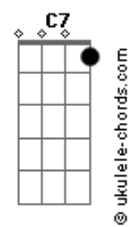

© ukulele-chords.com