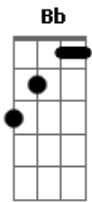

© ukulele-chords.com