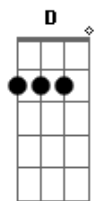

© ukulele-chords.com