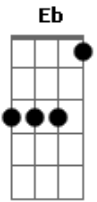

© ukulele-chords.com