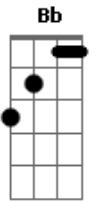

© ukulele-chords.com