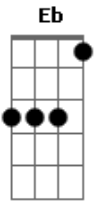

César Menotti e Fabiano - Boate Azul

Tom: C

(intro) C C7 Fm Bb7 Eb Cm Fm G7 C7 Fm Bb7 Eb Cm Fm G7 Cm

Doente de amor procurei remédio na vida noturna com a
 flor da noite em uma boate aqui na zona sul, a dor do
 amor e com outro amor que a gente cura, vim curar a
 dor deste mal de amor na boate azul

(parte 2)

e quando a noite
 vai se agonizando no clarão da aurora
 os integrantes da
 vida noturna se foram dormir e a dama da noite que estava

comigo também foi embora , fecharam-se as portas
 sozinho de novo tive que sair

(refrão)

sair de que jeito, se nem
 sei o rumo para onde vou muito vagamente me lembro
 que estou em uma boate aqui na zona sul eu bebi
 demais
 e não consigo me lembrar se quer qual é o nome
 daquela mulher a flor da noite na boate azul.

(repete parte 2)

(repete refrão)

Acordes

© ukulele-chords.com

© ukulele-chords.com

© ukulele-chords.com

© ukulele-chords.com

© ukulele-chords.com