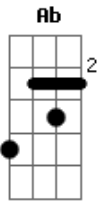

© ukulele-chords.com