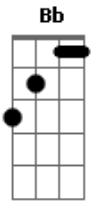

© ukulele-chords.com