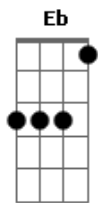

César Menotti e Fabiano - Boate Azul

Tom: C

(intro) C C7 Fm Bb7 Eb Cm Fm G7 C7 Fm Bb7 Eb Cm Fm G7 Cm

Doente de amor procurei remédio na vida noturna com a
 flor da noite em uma boate aqui na zona sul, a dor do
 amor e com outro amor que a gente cura, vim curar a
 dor deste mal de amor na boate azul

(refrão)

sair de que jeito, se nem
 sei o rumo para onde vou muito vagamente me lembro
 que estou em uma boate aqui na zona sul eu bebi
 demais
 e não consigo me lembrar se quer qual é o nome
 daquela mulher a flor da noite na boate azul.

(repete parte 2)

(repete refrão)

Acordes

© ukulele-chords.com

© ukulele-chords.com

© ukulele-chords.com

© ukulele-chords.com

© ukulele-chords.com