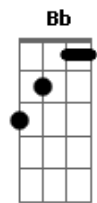

© ukulele-chords.com