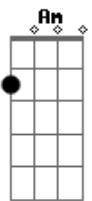

© ukulele-chords.com