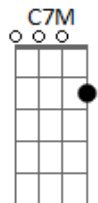

Tuvo el cariño entre vos y yo Am7 B7 Em

Tan solo un pañuelo C G

Adonde el cielo se me olvido Am B7 Em

Se te ol vi dó, se te ol...vi...dó C B7 Em Am7 B7 Em

Humito azul

Que sube y sube desde la leña

Quemándose, quemándose

Como la luna que con tu ausencia

Me sale a ver,quemándose

Ausente soy

Como paloma herida en un ala

Penando estoy,me suelen ver

A medio vuelo de tu pañuelo

Buscándote,buscándome

Acordes