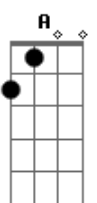

© ukulele-chords.com