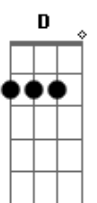

© ukulele-chords.com