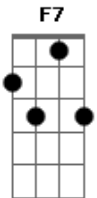

© ukulele-chords.com