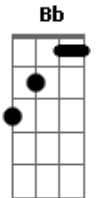

© ukulele-chords.com