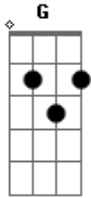

© ukulele-chords.com