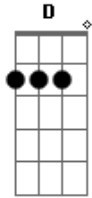

César e Samuel - Carta de Amor

Tom: D
Intro: D A G A D

D G D
Depois de tanto tempo juntos ela viajou
D G D
Me deixando sozinho, morrendo de amor
A G
Deixou um envelope junto com minha foto
D A
Uma carta que só falava de amor
G D
Ah eu nem sei quem eu sou, nem posso lembrar
G D
Ela me dizia com toda sinceridade
A G D
Deixo de lembrança e você lê quando sentir saudade
G D
Chorei de alegria, foi tanta felicidade

A G D
Em saber que amo alguém que hoje deixou saudade

[Solo] D A G A D

A G D
Deixou um envelope junto com minha foto, uma carta
A G D
Que só falava de amor, ah eu nem sei quem eu sou, nem posso
lembrar
G D A
Ela me dizia com toda sinceridade, deixo de lembrança
G D G
D
E você lê quando sentir saudade, chorei de alegria, foi tanta
felicidade
A G D
Em saber que amo alguém que hoje deixou saudade

Acordes