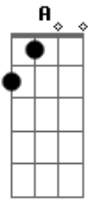

© ukulele-chords.com

© ukulele-chords.com