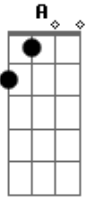

© ukulele-chords.com

© ukulele-chords.com