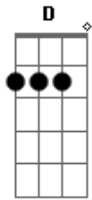

César e Samuel - Carta de Amor

Tom: D
Intro: D A G A D

D G D
Depois de tanto tempo juntos ela viajou
D G D
Me deixando sozinho, morrendo de amor
A G
Deixou um envelope junto com minha foto
D A
Uma carta que só falava de amor
G D
Ah eu nem sei quem eu sou, nem posso lembrar
G D
Ela me dizia com toda sinceridade
A G D
Deixo de lembrança e você lê quando sentir saudade
G D
Chorei de alegria, foi tanta felicidade

A G D
Em saber que amo alguém que hoje deixou saudade
[Solo] D A G A D
A G D
Deixou um envelope junto com minha foto, uma carta
A G D
Que só falava de amor, ah eu nem sei quem eu sou, nem posso
lembrar
G D A
Ela me dizia com toda sinceridade, deixo de lembrança
G D G
D
E você lê quando sentir saudade, chorei de alegria, foi tanta
felicidade
A G D
Em saber que amo alguém que hoje deixou saudade

Acordes