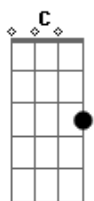

Cesar e Rony - Chama No Whats

tom:

Intro: A G

Dm Bb F
 Doido, doido me colocaram em mais um grupo

C
 Whatsapp tá travando o celular

Dm Bb F
 Eu disse doido, doido, chama a ambulância socorre, eu

C A
 Em cada canto tem chama no whats vem

A
 E a boate azul

Acordes

© ukulele-chords.com

© ukulele-chords.com

© ukulele-chords.com

© ukulele-chords.com

© ukulele-chords.com

© ukulele-chords.com