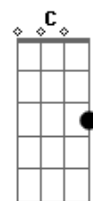

Cesar e Rony - Chama No Whats

tom:

Intro: **A** **G**

Dm **Bb** **F**
 Doido, doido me colocaram em mais um grupo

C
 Whatsapp tá travando o celular

Dm **Bb** **F**
 Eu disse doido, doido, chama a ambulância socorre, eu

C **D** **Bb** **F**
 Chama os amigos, os irmão e os netos do velho barreiro

A
 E a boate azul

Acordes

© ukulele-chords.com

© ukulele-chords.com

© ukulele-chords.com

© ukulele-chords.com

© ukulele-chords.com