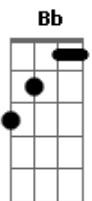

Cesar e Rony - Chama No Whats

tom:

Intro: A G

Dm Bb F
Doido, doido me colocaram em mais um grupo

C
Whatsapp tá travando o celular

Dm Bb F
Eu disse doido, doido, chama a ambulância socorre, eu

C A
Em cada canto tem chama no whats vem

A
E a boate azul

Acordes

© ukulele-chords.com

© ukulele-chords.com

© ukulele-chords.com

© ukulele-chords.com

© ukulele-chords.com

© ukulele-chords.com