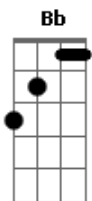

Cesar e Rony - Chama No Whats

tom:

Intro: **A** **G**

Dm **Bb** **F**
 Doido, doido me colocaram em mais um grupo

C
 Whatsapp tá travando o celular

Dm **Bb** **F**
 Eu disse doido, doido, chama a ambulância socorre, eu

C **D** **Bb** **F**
 Chama os amigos, os irmão e os netos do velho barreiro

A
 E a boate azul

Acordes

© ukulele-chords.com

© ukulele-chords.com

© ukulele-chords.com

© ukulele-chords.com

© ukulele-chords.com