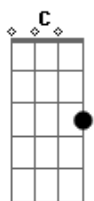

Cesar e Rony - Chama No Whats

tom:

Intro: A G

Dm Bb F
Doido, doido me colocaram em mais um grupo

C
Whatsapp tá travando o celular

Dm Bb F
Eu disse doido, doido, chama a ambulância socorre, eu

C A
Em cada canto tem chama no whats vem

A
E a boate azul

Acordes

© ukulele-chords.com

© ukulele-chords.com

© ukulele-chords.com

© ukulele-chords.com

© ukulele-chords.com

© ukulele-chords.com