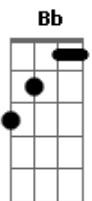

Cesar e Rony - Chama No Whats

tom:

Intro: A G

Dm Bb F
 Doido, doido me colocaram em mais um grupo

C
 Whatsapp tá travando o celular

Dm Bb F
 Eu disse doido, doido, chama a ambulância socorre, eu

C A
 Em cada canto tem chama no whats vem

A
 E a boate azul

Acordes

© ukulele-chords.com

© ukulele-chords.com

© ukulele-chords.com

© ukulele-chords.com

© ukulele-chords.com

© ukulele-chords.com