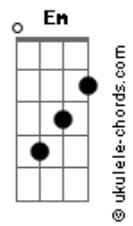

© ukulele-chords.com