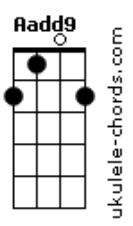

ukulele-chords.com