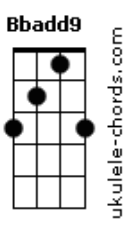

ukulele-chords.com