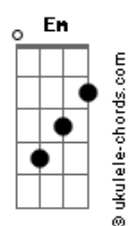

© ukulele-chords.com