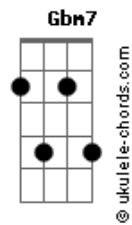

© ukulele-chords.com