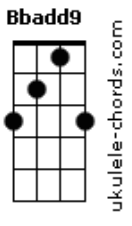

ukulele-chords.com