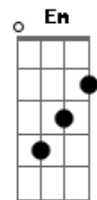

© ukulele-chords.com