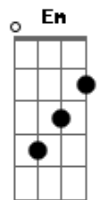

© ukulele-chords.com