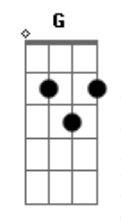

Cezar e Paulinho - Dona do Amor

tom:

B

Intro: B E B Dbm
B Dbm B E
Gb4 Gb B

[Primeira Parte]

B
De repente um olhar fez me apaixonar

E
Em meu peito uma forte emoção surgiu

B
No outro dia a mesma sintonia

E
Fez nascer um desejo

Que alguém que nunca sentiu

B Gb
De saber de você, de falar pra você

[Pré-Refrão]

Eb Abm
Que em mim tudo mudou

Db Gb
Desde que você chegou

E B Db Gb
Invadiu meu peito feito dona do amor

E B Dbm Gb B Gb
Invadiu meu peito feito do__na do amor

[Refrão]

B Dbm
E aconteceu assim

B Dbm
Você me deixou assim

Eb Abm
Meio amigo, pobre amante

Db Gb
Sem saber de mim

B Dbm
E aconteceu assim

B Dbm
Você me deixou assim

Eb Abm
Meio amigo, pobre amante

E Gb B
Oh! do__na de mim

[Primeira Parte]

B
De repente um olhar fez me apaixonar

E
Em meu peito uma forte emoção surgiu

B
No outro dia a mesma sintonia

E
Fez nascer um desejo

Que alguém que nunca sentiu

B Gb

Acordes

De saber de você, de falar pra você

[Pré-Refrão]

Eb Abm
Que em mim tudo mudou

Db Gb
Desde que você chegou

E B Db Gb
Invadiu meu peito feito dona do amor

E B Dbm Gb B Gb
Invadiu meu peito feito do__na do amor

[Refrão Final]

B Dbm
E aconteceu assim

B Dbm
Você me deixou assim

Eb Abm
Meio amigo, pobre amante

Db Gb
Sem saber de mim

B Dbm
E aconteceu assim

B Dbm
Você me deixou assim

Eb Abm
Meio amigo, pobre amante

E Gb B G
Oh! do__na de mim

C Dm
E aconteceu assim

C Dm
Você me deixou assim

E Am
Meio amigo, pobre amante

D G
Sem saber de mim

C Dm
E aconteceu assim

C Dm
Você me deixou assim

E Am
Meio amigo, pobre amante

F G C G
Oh! do__na de mim

C Dm
E aconteceu assim

C Dm
Você me deixou assim

E Am
Meio amigo, pobre amante

D G
Sem saber de mim

C Dm
E aconteceu assim

C Dm
Você me deixou assim

E Am
Meio amigo, pobre amante

F G C G
Oh! do__na de mim