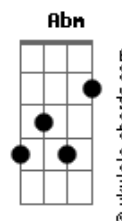

# Cezar e Paulinho - Dona do Amor

tom:

B

Intro: B E B Dbm  
B Dbm B E  
Gb4 Gb B

[Primeira Parte]

B  
De repente um olhar fez me apaixonar

E  
Em meu peito uma forte emoção surgiu

B  
No outro dia a mesma sintonia

E B Dbm Gb B Gb  
Invadiu meu peito feito do\_\_na do amor

[Refrão]

B Dbm  
E aconteceu assim

B Dbm  
Você me deixou assim

Eb Abm  
Meio amigo, pobre amante

Db Gb  
Sem saber de mim

B Dbm  
E aconteceu assim

B Dbm  
Você me deixou assim

Eb Abm  
Meio amigo, pobre amante

E Gb B  
Oh! do\_\_na de mim

[Primeira Parte]

B  
De repente um olhar fez me apaixonar

E  
Em meu peito uma forte emoção surgiu

B  
No outro dia a mesma sintonia

## Acordes

De saber de você, de falar pra você

[Pré-Refrão]

Eb Abm  
Que em mim tudo mudou

Db Gb  
Desde que você chegou

E B Db Gb  
Invadiu meu peito feito dona do amor

E B Dbm Gb B Gb  
Invadiu meu peito feito do\_\_na do amor