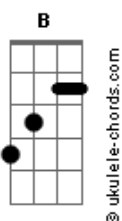

# Cezar e Paulinho - Dona do Amor

tom:

B

Intro: B E B Dbm  
B Dbm B E  
Gb4 Gb B

[Primeira Parte]

B  
De repente um olhar fez me apaixonar

E  
Em meu peito uma forte emoção surgiu

B  
No outro dia a mesma sintonia

E B Dbm Gb B Gb  
Invadiu meu peito feito do\_\_na do amor

[Refrão]

B Dbm  
E aconteceu assim

B Dbm  
Você me deixou assim

Eb Abm  
Meio amigo, pobre amante

Db Gb  
Sem saber de mim

B Dbm  
E aconteceu assim

B Dbm  
Você me deixou assim

Eb Abm  
Meio amigo, pobre amante

E Gb B  
Oh! do\_\_na de mim

[Primeira Parte]

B  
De repente um olhar fez me apaixonar

E  
Em meu peito uma forte emoção surgiu

B  
No outro dia a mesma sintonia

## Acordes

De saber de você, de falar pra você

[Pré-Refrão]

Eb Abm  
Que em mim tudo mudou

Db Gb  
Desde que você chegou

E B Db Gb  
Invadiu meu peito feito dona do amor

E B Dbm Gb B Gb  
Invadiu meu peito feito do\_\_na do amor