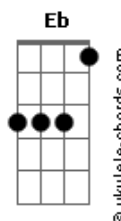

# Cezar e Paulinho - Dona do Amor

tom:

B

Intro: B E B Dbm  
B Dbm B E  
Gb4 Gb B

[Primeira Parte]

B  
De repente um olhar fez me apaixonar

E  
Em meu peito uma forte emoção surgiu

B  
No outro dia a mesma sintonia

E B Dbm Gb B Gb  
Invadiu meu peito feito do\_\_na do amor

[Refrão]

B Dbm  
E aconteceu assim

B Dbm  
Você me deixou assim

Eb Abm  
Meio amigo, pobre amante

Db Gb  
Sem saber de mim

B Dbm  
E aconteceu assim

B Dbm  
Você me deixou assim

Eb Abm  
Meio amigo, pobre amante

E Gb B  
Oh! do\_\_na de mim

[Primeira Parte]

B  
De repente um olhar fez me apaixonar

E  
Em meu peito uma forte emoção surgiu

B  
No outro dia a mesma sintonia

## Acordes

De saber de você, de falar pra você

[Pré-Refrão]

Eb Abm  
Que em mim tudo mudou

Db Gb  
Desde que você chegou

E B Db Gb  
Invadiu meu peito feito dona do amor

E B Dbm Gb B Gb  
Invadiu meu peito feito do\_\_na do amor