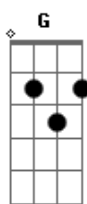

Cezar e Paulinho - De Frente Com Você

Tom: G

Intro: G D G Em D7 G D7 G D7 G

G C G
Nosso destino se cruzou em plena rua

D7
Entre na sua e fui direto ao coração

Tão distraído por você fui atraído

G C G
Não mais duvido dessa força da paixão.

G C G
Digo: Te amo mas não sei se é verdade

Dm G7 C
Felicidade deve ser de outro jeito

Am D7 Bm

Porque te quero de um modo egoísta

E7 Am D7 Dm G7

Meu ciúme dá na vista me tortura e dói no peito

C D7 Bm
Porque preciso do seu cheiro do seu beijo

E7 Am D7 G C D7 G
Pra matar o meu desejo só você ou nada feito

D7 C
A culpa é da paixão que não me deixa te deixar

G D
Que põe o bobo pra penar viver assim não dá prazer

C
Pena meu coração que andava pela contramão

G D7 G
Foi desviar da solidão bateu de frente com você

Acordes

© ukulele-chords.com

© ukulele-chords.com

© ukulele-chords.com

© ukulele-chords.com

© ukulele-chords.com

© ukulele-chords.com