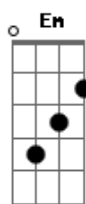

G C G
Digo: Te amo mas não sei se é verdade

Dm G7 C
Felicidade deve ser de outro jeito

Am D7 Bm

Porque te quero de um modo egoísta

E7 Am D7 Dm G7

Meu ciúme dá na vista me tortura e dói no peito

C D7 Bm
Porque preciso do seu cheiro do seu beijo

G D7 G
Foi desviar da solidão bateu de frente com você

Acordes

© ukulele-chords.com

© ukulele-chords.com

© ukulele-chords.com

© ukulele-chords.com

© ukulele-chords.com

© ukulele-chords.com