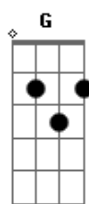

Cezar e Paulinho - De Frente Com Você

Tom: G
Intro: G D G Em D7 G D7 G D7 G

G C G
Nosso destino se cruzou em plena rua
D7
Entre na sua e fui direto ao coração
Tão distraído por você fui atraído
G C G
Não mais duvido dessa força da paixão.
G C G
Digo: Te amo mas não sei se é verdade
Dm G7 C
Felicidade deve ser de outro jeito
Am D7 Bm

Porque te quero de um modo egoísta
E7 Am D7 Dm G7
Meu ciúme dá na vista me tortura e dói no peito
C D7 Bm
Porque preciso do seu cheiro do seu beijo
E7 Am D7 G C D7 G
Pra matar o meu desejo só você ou nada feito
D7 C
A culpa é da paixão que não me deixa te deixar
G D
Que põe o bobo pra penar viver assim não dá prazer
C
Pena meu coração que andava pela contramão
G D7 G
Foi desviar da solidão bateu de frente com você

Acordes