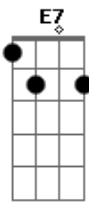

© ukulele-chords.com