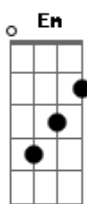

© ukulele-chords.com