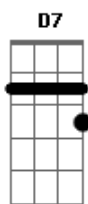

© ukulele-chords.com