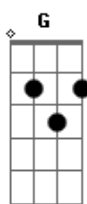

Cezar e Paulinho - De Frente Com Você

Tom: G

Intro: G D G Em D7 G D7 G D7 G

G C G
Nosso destino se cruzou em plena rua

D7
Entre na sua e fui direto ao coração

Tão distraído por você fui atraído

G C G
Não mais duvido dessa força da paixão.

G C G
Digo: Te amo mas não sei se é verdade

Dm G7 C
Felicidade deve ser de outro jeito

Am D7 Bm

Porque te quero de um modo egoísta

E7 Am D7 Dm G7

Meu ciúme dá na vista me tortura e dói no peito

C D7 Bm

Porque preciso do seu cheiro do seu beijo

E7 Am D7 G C D7 G

Pra matar o meu desejo só você ou nada feito

D7 C

A culpa é da paixão que não me deixa te deixar

G D

Que põe o bobo pra penar viver assim não dá prazer

C

Pena meu coração que andava pela contramão

G D7 G

Foi desviar da solidão bateu de frente com você

Acordes