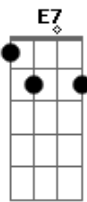

© ukulele-chords.com