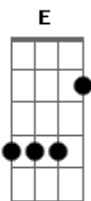

Cezar e Paulinho - Amor Além da Vida

tom:

Intro: E A E B B
E A B B

[Primeira Parte]

E
Imaginei
Abm
Andei
A
E encontrei a minha outra parte
E
Alma gêmea preferida
B
Deusa na terra nascida
A E A
Amor além da vida
E A
Meu amor além da vida

[Segunda Parte]

E B Dbm
Corpo, alma, cora_ção
A
Intuídos pelo amor
E A E
Neste mundo procurava
B Dbm
Aquele sonho de cri_ança
A
Sem perder a esperança
B B
Era você que eu desejava

[Terceira Parte]

A
Transbordou minha alegria
Abm
Ficou marcado o grande dia
Gbm A
Que nas páginas trocadas desta vida
E
Eu dei de cara com você
Gbm E A
E me apaixonei e me entreguei
Gbm
Quantas vidas eu viver
A E Gbm E
Em todas vou amar você

[Refrão]

A E
Por você é que sou apaixonado assim
Gbm
Completo o que faltava em mim
B7 E Gbm E
Os meus desejos e manias

Acordes

© ukulele-chords.com

© ukulele-chords.com

© ukulele-chords.com

© ukulele-chords.com