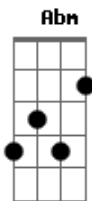

© ukulele-chords.com