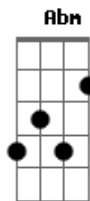

Cezar e Paulinho - Amor Além da Vida

tom:

Intro: E A E B B
E A B B

[Primeira Parte]

E
Imaginei
Abm
Andei
A
E encontrei a minha outra parte
E
Alma gêmea preferida
B
Deusa na terra nascida
A E A
Amor além da vida
E A
Meu amor além da vida

[Segunda Parte]

E B Dbm
Corpo, alma, cora_ção
A
Intuídos pelo amor
E A E
Neste mundo procurava
B Dbm
Aquele sonho de cri_ança
A
Sem perder a esperança
B B
Era você que eu desejava

[Terceira Parte]

A
Transbordou minha alegria
Abm
Ficou marcado o grande dia
Gbm A
Que nas páginas trocadas desta vida
E
Eu dei de cara com você
Gbm E A
E me apaixonei e me entreguei
Gbm
Quantas vidas eu viver
A E Gbm E
Em todas vou amar você

[Refrão]

A E
Por você é que sou apaixonado assim
Gbm
Completo o que faltava em mim
B7 E Gbm E
Os meus desejos e manias

Acordes

© ukulele-chords.com

© ukulele-chords.com

© ukulele-chords.com

© ukulele-chords.com

© ukulele-chords.com

© ukulele-chords.com

© ukulele-chords.com

A
Você está em mim, no dia a dia
E
E até nos sonhos meus
Gbm
Vivo feliz agradecendo a Deus
B7 E
Lê êê, nem sei se eu te merecia

A
Eu sou a letra desta canção
E
Declaração de amor um dia prometida
B B E Gbm
E você a melodia preferida
E A E
Lê, lê, lê, preciso te dizer
B B
Que o meu amor por você
E
É amor além da vida