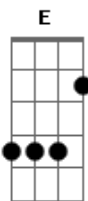

© ukulele-chords.com