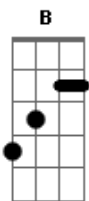

Cezar e Paulinho - Amor Além da Vida

tom:

Intro: E A E B B
E A B B

[Primeira Parte]

E
Imaginei
Abm
Andei
A
E encontrei a minha outra parte
E
Alma gêmea preferida
B
Deusa na terra nascida
A E A
Amor além da vida
E A
Meu amor além da vida

[Segunda Parte]

E B Dbm
Corpo, alma, cora_ção
A
Intuídos pelo amor
E A E
Neste mundo procurava
B Dbm
Aquele sonho de cri_ança
A
Sem perder a esperança
B B
Era você que eu desejava

[Terceira Parte]

A
Transbordou minha alegria
Abm
Ficou marcado o grande dia
Gbm A
Que nas páginas trocadas desta vida
E
Eu dei de cara com você
Gbm E A
E me apaixonei e me entreguei
Gbm
Quantas vidas eu viver
A E Gbm E
Em todas vou amar você

[Refrão]

A E
Por você é que sou apaixonado assim
Gbm
Completo o que faltava em mim
B7 E Gbm E
Os meus desejos e manias

Acordes

© ukulele-chords.com