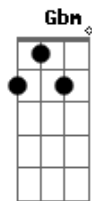

Cezar e Paulinho - Amor Além da Vida

tom:

Intro: E A E B B
E A B B

[Primeira Parte]

E
Imaginei
Abm
Andei
A
E encontrei a minha outra parte
E
Alma gêmea preferida
B
Deusa na terra nascida
A E A
Amor além da vida
E A
Meu amor além da vida

[Segunda Parte]

E B Dbm
Corpo, alma, cora_ção
A
Intuídos pelo amor
E A E
Neste mundo procurava
B Dbm
Aquele sonho de cri_ança
A
Sem perder a esperança
B B
Era você que eu desejava

[Terceira Parte]

A
Transbordou minha alegria
Abm
Ficou marcado o grande dia
Gbm A
Que nas páginas trocadas desta vida
E
Eu dei de cara com você
Gbm E A
E me apaixonei e me entreguei
Gbm
Quantas vidas eu viver
A E Gbm E
Em todas vou amar você

[Refrão]

A E
Por você é que sou apaixonado assim
Gbm
Completo o que faltava em mim
B7 E Gbm E
Os meus desejos e manias

Acordes

© ukulele-chords.com

© ukulele-chords.com

© ukulele-chords.com

© ukulele-chords.com

© ukulele-chords.com

© ukulele-chords.com

© ukulele-chords.com

A
Você está em mim, no dia a dia
E
E até nos sonhos meus
Gbm
Vivo feliz agradecendo a Deus
B7 E
Lê êê, nem sei se eu te merecia

A
Eu sou a letra desta canção
E
Declaração de amor um dia prometida
B B E Gbm
E você a melodia preferida
E A E
Lê, lê, lê, preciso te dizer
B B
Que o meu amor por você
E
É amor além da vida