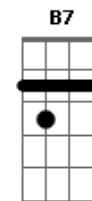

Cezar e Paulinho - Amor Além da Vida

tom:

Intro: E A E B B
E A B B

[Primeira Parte]

E
Imaginei
Abm
Andei
A
E encontrei a minha outra parte
E
Alma gêmea preferida
B
Deusa na terra nascida
A E A
Amor além da vida
E A
Meu amor além da vida

[Segunda Parte]

E B Dbm
Corpo, alma, cora_ção
A
Intuídos pelo amor
E A E
Neste mundo procurava
B Dbm
Aquele sonho de cri_ança
A
Sem perder a esperança
B B
Era você que eu desejava

[Terceira Parte]

A
Transbordou minha alegria
Abm
Ficou marcado o grande dia
Gbm A
Que nas páginas trocadas desta vida
E
Eu dei de cara com você
Gbm E A
E me apaixonei e me entreguei
Gbm
Quantas vidas eu viver
A E Gbm E
Em todas vou amar você

[Refrão]

A E
Por você é que sou apaixonado assim
Gbm
Completo o que faltava em mim
B7 E Gbm E
Os meus desejos e manias

Acordes

© ukulele-chords.com

© ukulele-chords.com

© ukulele-chords.com

© ukulele-chords.com

© ukulele-chords.com

© ukulele-chords.com

© ukulele-chords.com

A
Você está em mim, no dia a dia
E
E até nos sonhos meus
Gbm
Vivo feliz agradecendo a Deus
B7 E
Lê êê, nem sei se eu te merecia

A
Eu sou a letra desta canção
E
Declaração de amor um dia prometida
B B E Gbm
E você a melodia preferida
E A E
Lê, lê, lê, preciso te dizer
B B
Que o meu amor por você
E
É amor além da vida