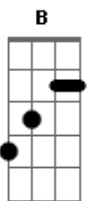

Cezar e Paulinho - Amor Além da Vida

tom:

Intro: E A E B B
E A B B

[Primeira Parte]

E
Imaginei
Abm
Andei
A
E encontrei a minha outra parte
E
Alma gêmea preferida
B
Deusa na terra nascida
A E A
Amor além da vida
E A
Meu amor além da vida

[Segunda Parte]

E B Dbm
Corpo, alma, cora_ção
A
Intuídos pelo amor
E A E
Neste mundo procurava
B Dbm
Aquele sonho de cri_ança
A
Sem perder a esperança
B B
Era você que eu desejava

[Terceira Parte]

A
Transbordou minha alegria
Abm
Ficou marcado o grande dia
Gbm A
Que nas páginas trocadas desta vida
E
Eu dei de cara com você
Gbm E A
E me apaixonei e me entreguei
Gbm
Quantas vidas eu viver
A E Gbm E
Em todas vou amar você

[Refrão]

A E
Por você é que sou apaixonado assim
Gbm
Completo o que faltava em mim
B7 E Gbm E
Os meus desejos e manias

Acordes

© ukulele-chords.com

© ukulele-chords.com

© ukulele-chords.com

© ukulele-chords.com