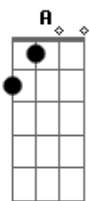

Cezar e Paulinho - Amor Além da Vida

tom:

Intro: E A E B B
E A B B

[Primeira Parte]

E
Imaginei
Abm
Andei
A
E encontrei a minha outra parte
E
Alma gêmea preferida
B
Deusa na terra nascida
A E A
Amor além da vida
E A
Meu amor além da vida

[Segunda Parte]

E B Dbm
Corpo, alma, cora_ção
A
Intuídos pelo amor
E A E
Neste mundo procurava
B Dbm
Aquele sonho de cri_ança
A
Sem perder a esperança
B B
Era você que eu desejava

[Terceira Parte]

A
Transbordou minha alegria
Abm
Ficou marcado o grande dia
Gbm A
Que nas páginas trocadas desta vida
E
Eu dei de cara com você
Gbm E A
E me apaixonei e me entreguei
Gbm
Quantas vidas eu viver
A E Gbm E
Em todas vou amar você

[Refrão]

A E
Por você é que sou apaixonado assim
Gbm
Completo o que faltava em mim
B7 E Gbm E
Os meus desejos e manias

Acordes

© ukulele-chords.com

© ukulele-chords.com

© ukulele-chords.com

© ukulele-chords.com

© ukulele-chords.com

© ukulele-chords.com

© ukulele-chords.com

A
Você está em mim, no dia a dia
E
E até nos sonhos meus
Gbm
Vivo feliz agradecendo a Deus
B7 E
Lê êê, nem sei se eu te merecia

A
Eu sou a letra desta canção
E
Declaração de amor um dia prometida
B B E Gbm
E você a melodia preferida
E A E
Lê, lê, lê, preciso te dizer
B B
Que o meu amor por você
E
É amor além da vida