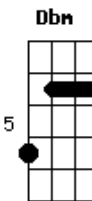

Cezar e Paulinho - Amor Além da Vida

tom:

Intro: E A E B B
E A B B

[Primeira Parte]

E
Imaginei
Abm
Andei
A
E encontrei a minha outra parte
E
Alma gêmea preferida
B
Deusa na terra nascida
A E A
Amor além da vida
E A
Meu amor além da vida

[Segunda Parte]

E B Dbm
Corpo, alma, cora_ção
A
Intuídos pelo amor
E A E
Neste mundo procurava
B Dbm
Aquele sonho de cri_ança
A
Sem perder a esperança
B B
Era você que eu desejava

[Terceira Parte]

A
Transbordou minha alegria
Abm
Ficou marcado o grande dia
Gbm A
Que nas páginas trocadas desta vida
E
Eu dei de cara com você
Gbm E A
E me apaixonei e me entreguei
Gbm
Quantas vidas eu viver
A E Gbm E
Em todas vou amar você

[Refrão]

A E
Por você é que sou apaixonado assim
Gbm
Completo o que faltava em mim
B7 E Gbm E
Os meus desejos e manias

Acordes

© ukulele-chords.com

© ukulele-chords.com

© ukulele-chords.com

© ukulele-chords.com

© ukulele-chords.com

© ukulele-chords.com

© ukulele-chords.com

A
Você está em mim, no dia a dia
E
E até nos sonhos meus
Gbm
Vivo feliz agradecendo a Deus
B7 E
Lê êê, nem sei se eu te merecia

A
Eu sou a letra desta canção
E
Declaração de amor um dia prometida
B B E Gbm
E você a melodia preferida
E A E
Lê, lê, lê, preciso te dizer
B B
Que o meu amor por você
E
É amor além da vida