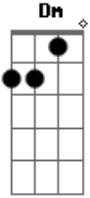

Cesar Dias - Distante

Tom: C

C
Menina, sua auto-estima chamou minha atencao
C Dm F G
Aquele seu sorriso me anima, melhora o meu dia
C Dm F G

Linda, tem sua propria forma de viver, e sua propria
personalidade
F D F G C
Mas quem diria, que isso aconteceria, estar longe de ti agora
(Repeta a primeira parte)
Final: C Dm F G

Acordes

© ukulele-chords.com

© ukulele-chords.com

© ukulele-chords.com

© ukulele-chords.com

© ukulele-chords.com