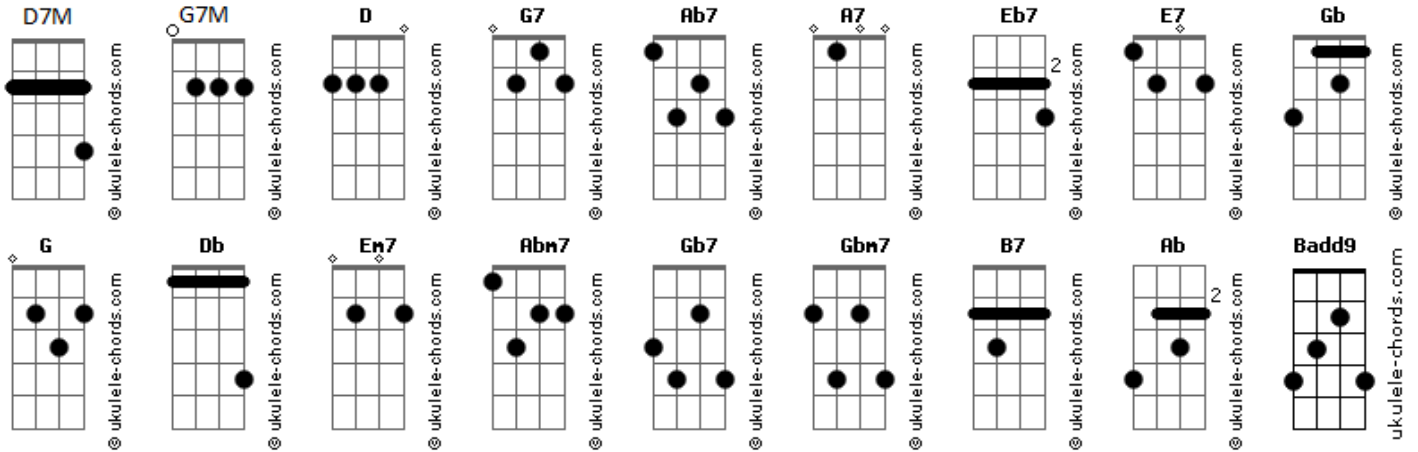

Cesar Costa Filho - Consumatum Est

tom:

Intro: **G7** **Ab7** **A7**
C#7M **D7M** **Eb7** **E7**
Gb **G** **Db** **D** **Ab7** **A7**

D7M **C#7M** **D7M**
O que demorou pra su.....bir
E7
Não está no gibi
Em7 **G**
E enguiço de elevador
D7M **Badd9** **E7** **A7**
E eu na pior por aqui

D7M **C#7M** **D7M**
O que demorou pra su.....bir
E7
Não está no gibi
Em7 **G**
E quase que eu morro de dor

D7M
E você nem aí

Acordes

Abm7
Ficou naquele chove não molha
G7 **Gb7**
Sem definiçã..o
Gbm7 **B7**
Virava de um lado pro outro
Em7 **Gbm7**
Sem achar posição
G7M **Ab**
Pena eu não poder contar
D **B7**
Detalhes do que se passou
E7 **A7** **Gbm7** **B7**
Quando o milagre se fez e o mudinho falou
Em7 **B7**
Consumatum Est enfim
[Final] **A7** **D7M** **A7** **D7M**
G7 **Ab7** **A7**
C#7M **D7M** **Eb7** **E7**
Gb **G** **Db** **D** **Ab7** **A7**