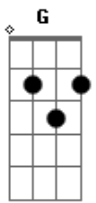

Cérebro Eletrônico - Sóbrio e Só

Tom: D
Intro: D D7 G A

D D7
A casa caiu
G
Ou me mudo
A
Ou me caso
D
Ou me acabo em álcool

Bm Gbm
Algo que faça sentido
Em A
Algo que me traga alívio
D
Estou tão sóbrio e só

(Bm A Em Bm A G Gbm Em A)

D D7
Com você por perto
G
Ou me calo
A
Ou te bato
D
Ou me acabo em álcool

Bm Gbm
Algo que faça sentido
Em A
Algo que me traga alívio
D
Estou tão sóbrio e só

D D7
A casa caiu
G
Ou me mudo
A
Ou me caso
D
Ou me acabo em álcool

Bm Gbm
Algo que faça sentido
Em A
Algo que me traga alívio
D
Estou tão sóbrio e só

Bm
Estou tão sóbrio e só
Em
Estou tão sóbrio e só
A
Estou tão só

Acordes

© ukulele-chords.com

© ukulele-chords.com

© ukulele-chords.com