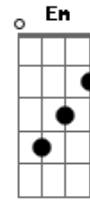

© ukulele-chords.com