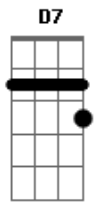

Cérebro Eletrônico - Sóbrio e Só

Tom: D
Intro: D D7 G A

D D7
A casa caiu
G
Ou me mudo
A
Ou me caso
D
Ou me acabo em álcool

Bm Gbm
Algo que faça sentido
Em A
Algo que me traga alívio
D
Estou tão sóbrio e só

D D7
Meu mundo acabou
G
Ou me mato
A
Ou me trato
D
Ou me acabo em álcool

Bm Gbm
Algo que faça sentido
Em A
Algo que me traga alívio
D
Estou tão sóbrio e só

Bm
Estou tão sóbrio e só
Em
Estou tão sóbrio e só
A
Estou tão só

(Bm A Em Bm A G Gbm Em A)

D D7
Com você por perto
G
Ou me calo
A
Ou te bato
D
Ou me acabo em álcool

Bm Gbm
Algo que faça sentido
Em A
Algo que me traga alívio
D
Estou tão sóbrio e só

D D7
A casa caiu
G
Ou me mudo
A
Ou me caso
D
Ou me acabo em álcool

Bm Gbm
Algo que faça sentido
Em A
Algo que me traga alívio
D
Estou tão sóbrio e só

Bm
Estou tão sóbrio e só
Em
Estou tão sóbrio e só
A
Estou tão só

Acordes

© ukulele-chords.com

© ukulele-chords.com

© ukulele-chords.com