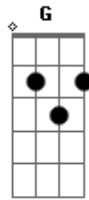

Cérebro Eletrônico - Sóbrio e Só

Tom: D
Intro: D D7 G A

D D7
A casa caiu
G
Ou me mudo
A
Ou me caso
D
Ou me acabo em álcool

Bm Gbm
Algo que faça sentido
Em A
Algo que me traga alívio
D
Estou tão sóbrio e só

(Bm A Em Bm A G Gbm Em A)

D D7
Com você por perto
G
Ou me calo
A
Ou te bato
D
Ou me acabo em álcool

Bm Gbm
Algo que faça sentido
Em A
Algo que me traga alívio
D
Estou tão sóbrio e só

D D7
A casa caiu
G
Ou me mudo
A
Ou me caso
D
Ou me acabo em álcool

Bm Gbm
Algo que faça sentido
Em A
Algo que me traga alívio
D
Estou tão sóbrio e só

Bm
Estou tão sóbrio e só
Em
Estou tão sóbrio e só
A
Estou tão só

Acordes

© ukulele-chords.com

© ukulele-chords.com

© ukulele-chords.com