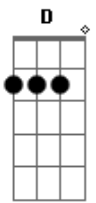

Cérebro Eletrônico - Sóbrio e Só

Tom: D
Intro: D D7 G A

D D7
A casa caiu
G
Ou me mudo
A
Ou me caso
D
Ou me acabo em álcool

Bm Gbm
Algo que faça sentido
Em A
Algo que me traga alívio
D
Estou tão sóbrio e só

(Bm A Em Bm A G Gbm Em A)

D D7
Com você por perto
G
Ou me calo
A
Ou te bato
D
Ou me acabo em álcool

Bm Gbm
Algo que faça sentido
Em A
Algo que me traga alívio
D
Estou tão sóbrio e só

D D7
A casa caiu
G
Ou me mudo
A
Ou me caso
D
Ou me acabo em álcool

Bm Gbm
Algo que faça sentido
Em A
Algo que me traga alívio
D
Estou tão sóbrio e só

Bm
Estou tão sóbrio e só
Em
Estou tão sóbrio e só
A
Estou tão só

Acordes

© ukulele-chords.com

© ukulele-chords.com

© ukulele-chords.com