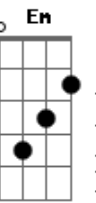

© ukulele-chords.com