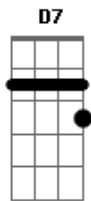

© ukulele-chords.com

© ukulele-chords.com