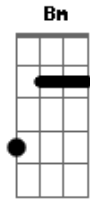

© ukulele-chords.com

© ukulele-chords.com