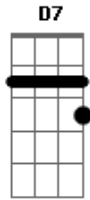

Cérebro Eletrônico - Sóbrio e Só

Tom: D
Intro: D D7 G A

D D7
A casa caiu
G
Ou me mudo
A
Ou me caso
D
Ou me acabo em álcool

Bm Gbm
Algo que faça sentido
Em A
Algo que me traga alívio
D
Estou tão sóbrio e só

D D7
Meu mundo acabou
G
Ou me mato
A
Ou me trato
D
Ou me acabo em álcool

Bm Gbm
Algo que faça sentido
Em A
Algo que me traga alívio
D
Estou tão sóbrio e só

Bm
Estou tão sóbrio e só
Em
Estou tão sóbrio e só
A
Estou tão só

(Bm A Em Bm A G Gbm Em A)

D D7
Com você por perto
G
Ou me calo
A
Ou te bato
D
Ou me acabo em álcool

Bm Gbm
Algo que faça sentido
Em A
Algo que me traga alívio
D
Estou tão sóbrio e só

D D7
A casa caiu
G
Ou me mudo
A
Ou me caso
D
Ou me acabo em álcool

Bm Gbm
Algo que faça sentido
Em A
Algo que me traga alívio
D
Estou tão sóbrio e só

Bm
Estou tão sóbrio e só
Em
Estou tão sóbrio e só
A
Estou tão só

Acordes

© ukulele-chords.com

© ukulele-chords.com

© ukulele-chords.com