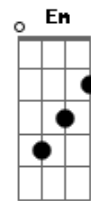

© ukulele-chords.com