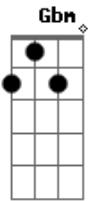

Cérebro Eletrônico - Cama

Tom: A

Intro: 3x: Gbm Bm

(E)

Gbm Bm
Chore seu sorriso louco
Gbm Bm
Vista sua delicadeza
Gbm Bm
Sinta seu corpo em chamas
E
Se eu lhe chamar

Gbm Bm
Bote um padê poderoso
Gbm Bm
Cante uma canção do Cohen
Gbm Bm
Trague comigo essa ponta...
E
e vamos delirar

D E
Não vou mais lhe dizer

A D
Que eu quero, quero, quero só você

Final 3x: D E A D

Acordes

© ukulele-chords.com

© ukulele-chords.com

© ukulele-chords.com

© ukulele-chords.com