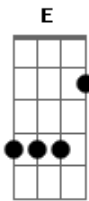

Cérebro Eletrônico - Cama

Tom: A

Intro: 3x: Gbm Bm

(E)

Gbm Bm
Chore seu sorriso louco
Gbm Bm
Vista sua delicadeza
Gbm Bm
Sinta seu corpo em chamas
E
Se eu lhe chamar

Gbm Bm
Bote um padê poderoso
Gbm Bm
Cante uma canção do Cohen
Gbm Bm
Trague comigo essa ponta...
E
e vamos delirar

Larará rá rá rá, rá rá rá

A
Que eu só saio dessa cama
E A
Que eu só saio dessa cama
E A
Que eu só saio dessa cama
Gbm Bm
Quando você me disser
Decidida
E
Que me ama

A
Que me quer
E
Que me ama
A
Ó mulher!

D E
Não vou mais lhe dizer

A D
Que eu quero, quero, quero só você

Final 3x: D E A D

Acordes

© ukulele-chords.com

© ukulele-chords.com

© ukulele-chords.com

© ukulele-chords.com