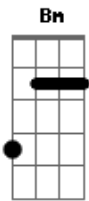

Cérebro Eletrônico - Cama

Tom: A

Intro: 3x: Gbm Bm

(E)

Gbm Bm
Chore seu sorriso louco
Gbm Bm
Vista sua delicadeza
Gbm Bm
Sinta seu corpo em chamas
E
Se eu lhe chamar

Gbm Bm
Bote um padê poderoso
Gbm Bm
Cante uma canção do Cohen
Gbm Bm
Trague comigo essa ponta...
E
e vamos delirar

D E
Não vou mais lhe dizer

A D
Que eu quero, quero, quero só você

Final 3x: D E A D

Acordes

© ukulele-chords.com

© ukulele-chords.com

© ukulele-chords.com

© ukulele-chords.com