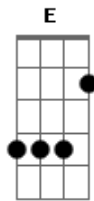

Cérebro Eletrônico - Cama

Tom: A

Intro: 3x: Gbm Bm

(E)

Gbm Bm
Chore seu sorriso louco
Gbm Bm
Vista sua delicadeza
Gbm Bm
Sinta seu corpo em chamas
E
Se eu lhe chamar

Gbm Bm
Bote um padê poderoso
Gbm Bm
Cante uma canção do Cohen
Gbm Bm
Trague comigo essa ponta...
E
e vamos delirar

Larará rá rá rá, rá rá rá

A
Que eu só saio dessa cama
E A
Que eu só saio dessa cama
E A
Que eu só saio dessa cama
Gbm Bm
Quando você me disser
Decidida
E
Que me ama

A
Que me quer
E
Que me ama
A
Ó mulher!

D E
Não vou mais lhe dizer

A D
Que eu quero, quero, quero só você

Final 3x: D E A D

Acordes

© ukulele-chords.com

© ukulele-chords.com

© ukulele-chords.com

© ukulele-chords.com