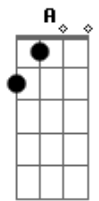

Cérebro Eletrônico - Cama

Tom: A

Intro: 3x: Gbm Bm

(E)

Gbm Bm
Chore seu sorriso louco
Gbm Bm
Vista sua delicadeza
Gbm Bm
Sinta seu corpo em chamas
E
Se eu lhe chamar

Gbm Bm
Bote um padê poderoso
Gbm Bm
Cante uma canção do Cohen
Gbm Bm
Trague comigo essa ponta...
E
e vamos delirar

Larará rá rá rá, rá rá rá

A
Que eu só saio dessa cama
E A
Que eu só saio dessa cama
E A
Que eu só saio dessa cama
Gbm Bm
Quando você me disser
Decidida
E
Que me ama

Instrumental 2x: Gbm Bm A D Gbm E Gbm

Gbm Bm
Dispa-se delicadamente
Gbm Bm

Diz para mim o que pega
Gbm Bm
Não se apegue ao passado
E
Se eu decidir ficar

Gbm Bm
Sonhe com algo bacana
Gbm Bm
Faça de conta que vai tudo bem
Gbm Bm
Leia minha mão, o futuro há
E
de nos pertencer

Larará rá rá rá, rá rá rá

A
Que eu só saio dessa cama
E A
Que eu só saio dessa cama
E A
Que eu só saio dessa cama
Gbm Bm
Quando você me disser
Decidida
E
Que me ama

A
Que me quer
E
Que me ama
A
Ó mulher!

D E
Não vou mais lhe dizer

A D
Que eu quero, quero, quero só você

Final 3x: D E A D

Acordes

© ukulele-chords.com