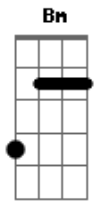

Cérebro Eletrônico - Cama

Tom: A

Intro: 3x: Gbm Bm

(E)

Gbm Bm
Chore seu sorriso louco
Gbm Bm
Vista sua delicadeza
Gbm Bm
Sinta seu corpo em chamas
E
Se eu lhe chamar

Gbm Bm
Bote um padê poderoso
Gbm Bm
Cante uma canção do Cohen
Gbm Bm
Trague comigo essa ponta...
E
e vamos delirar

D E
Não vou mais lhe dizer

A D
Que eu quero, quero, quero só você

Final 3x: D E A D

Acordes

© ukulele-chords.com

© ukulele-chords.com

© ukulele-chords.com

© ukulele-chords.com