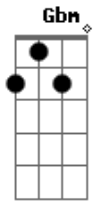

Cérebro Eletrônico - Cama

Tom: A

Intro: 3x: Gbm Bm

(E)

Gbm Bm
Chore seu sorriso louco
Gbm Bm
Vista sua delicadeza
Gbm Bm
Sinta seu corpo em chamas
E
Se eu lhe chamar

Gbm Bm
Bote um padê poderoso
Gbm Bm
Cante uma canção do Cohen
Gbm Bm
Trague comigo essa ponta...
E
e vamos delirar

D E
Não vou mais lhe dizer

A D
Que eu quero, quero, quero só você

Final 3x: D E A D

Acordes

© ukulele-chords.com

© ukulele-chords.com

© ukulele-chords.com

© ukulele-chords.com