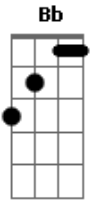

© ukulele-chords.com