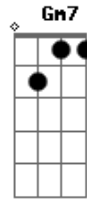

© ukulele-chords.com