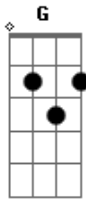

© ukulele-chords.com