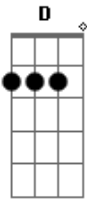

Centro Sião - Eterna Paixão

Tom: D
Intro: G A

G A G A
Não há como estar diante de quem tu és e não te amar
És o perfeito amor que lança fora o medo que há em mim
G A G A
Vem, revela-te, aperfeiçoa o teu poder em mim
G A G A
Eu sei que nada sou mas teu agir não depende de mim

G
Não é pelo que eu sei, nem pelo que eu sou
A
Nem pelas minhas mãos, mas pelo teu favor
Em7 D Bm7 D A
E por quem tu és o grande eu sou
D
Venha ser sangue que bombeia o meu coração
D
Que minha vida seja a vida inteira uma eterna paixão
G Gm7 D
Até que sejas tudo, em tudo que eu desejarei

Acordes

© ukulele-chords.com

© ukulele-chords.com

© ukulele-chords.com

© ukulele-chords.com

© ukulele-chords.com

© ukulele-chords.com