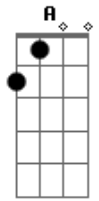

Centro Sião - Eterna Paixão

Tom: D
Intro: G A

G A G A
Não há como estar diante de quem tu és e não te amar
G A G A G A
És o perfeito amor que lança fora o medo que há em mim
G A G A
Vem, revela-te, aperfeiçoa o teu poder em mim
G A G A
Eu sei que nada sou mas teu agir não depende de mim

G
Não é pelo que eu sei, nem pelo que eu sou
A
Nem pelas minhas mãos, mas pelo teu favor
Em7 D Bm7 D A
E por quem tu és o grande eu sou
D
Venha ser sangue que bombeia o meu coração
D
Que minha vida seja a vida inteira uma eterna paixão
G Gm7 D
Até que sejas tudo, em tudo que eu desejarei

Acordes

© ukulele-chords.com