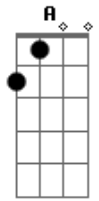

Centro Sião - Eterna Paixão

Tom: D
Intro: G A

G A G A
Não há como estar diante de quem tu és e não te amar
És o perfeito amor que lança fora o medo que há em mim
G A G A
Vem, revela-te, aperfeiçoa o teu poder em mim
G A G A
Eu sei que nada sou mas teu agir não depende de mim

G
Não é pelo que eu sei, nem pelo que eu sou
A
Nem pelas minhas mãos, mas pelo teu favor
Em7 D Bm7 D A
E por quem tu és o grande eu sou
D
Venha ser sangue que bombeia o meu coração
D
Que minha vida seja a vida inteira uma eterna paixão
G Gm7 D
Até que sejas tudo, em tudo que eu desejarei

Acordes

© ukulele-chords.com