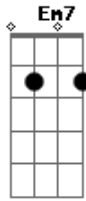

© ukulele-chords.com