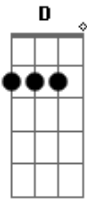

Centro Sião - Eterna Paixão

Tom: D
Intro: G A

G A G A
Não há como estar diante de quem tu és e não te amar
G A G A G A
És o perfeito amor que lança fora o medo que há em mim
G A G A
Vem, revela-te, aperfeiçoa o teu poder em mim
G A G A
Eu sei que nada sou mas teu agir não depende de mim

G
Não é pelo que eu sei, nem pelo que eu sou
A
Nem pelas minhas mãos, mas pelo teu favor
Em7 D Bm7 D A
E por quem tu és o grande eu sou
D
Venha ser sangue que bombeia o meu coração
D
Que minha vida seja a vida inteira uma eterna paixão
G Gm7 D
Até que sejas tudo, em tudo que eu desejarei

Acordes

© ukulele-chords.com

© ukulele-chords.com

© ukulele-chords.com

© ukulele-chords.com

© ukulele-chords.com

© ukulele-chords.com