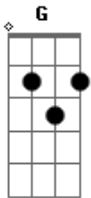

Centro de Renovação Cristã - Eu Me Entrego a Ti

Tom: G

[Refrão]

G Am G C
Eu me entrego a Ti
G Am G D
Senhor meu Deus
G Am G C
Serei sempre Teu
G Am D G Am G
E só pra Ti eu quero viver

C G Em
O Teu querer vem fazer em min
C G
O meu coração pertence a Ti
C G D Em

A minha vida entrego em Tuas mãos

Am
Se Tu dizes eu farei,
G
se Tu mandas eu irei

C
Meu desejo é Te servir
G
Não importa o que vier

Am
Sei que és fiel Ó Deus

G
Minha confiança esta em Ti

C
Mostra-me o Teu caminho

D D
E nele eu seguirei

Acordes

© ukulele-chords.com