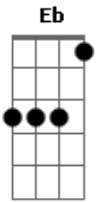

Central MSC - Mateus 16 (Edifica tua igreja)

tom: G
 Afinação: Eb Ab Db Gb Bb Eb

Capostrate na 1ª casa
 Intro: G D G A

G A Bm
 Pedra angular, fundação que não se abala
G A Bm
 Não há potestade que mude tua palavra
G A Bm
 Tomamos a cruz e seguimos o teu chamado
G A Bm
 A vida perdemos e em ti fomos reencontrados

(G A Bm D)
 (G A Bm A Bm Gbm G)

G
 De autoridade nos deste
A Bm Gbm
 A chave está em nossas mãos
G
 Se ligo ou desligo na terra

A Bm Gbm
 Do céu agirás

G
 Sobre a pedra, que é Cristo
A Bm Gbm
 Sua igreja edifi - cará

Em G A
 Edifica tua igreja
Bm Gbm G
 Obra imparável, obra infalível

Acordes

© ukulele-chords.com

© ukulele-chords.com

© ukulele-chords.com

© ukulele-chords.com

© ukulele-chords.com

© ukulele-chords.com