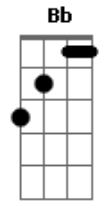

Central MSC - Mateus 16 (Edifica tua igreja)

tom: G
 Afinação: Eb Ab Db Gb Bb Eb

Capostrate na 1ª casa
 Intro: G D G A

G A Bm
 Pedra angular, fundação que não se abala
G A Bm
 Não há potestade que mude tua palavra
G A Bm
 Tomamos a cruz e seguimos o teu chamado
G A Bm
 A vida perdemos e em ti fomos reencontrados

Em G A
 Edifica tua igreja
Bm Gbm G
 Obra imparável, obra infalível

Acordes

© ukulele-chords.com

© ukulele-chords.com

© ukulele-chords.com

© ukulele-chords.com

© ukulele-chords.com

© ukulele-chords.com