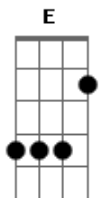

© ukulele-chords.com