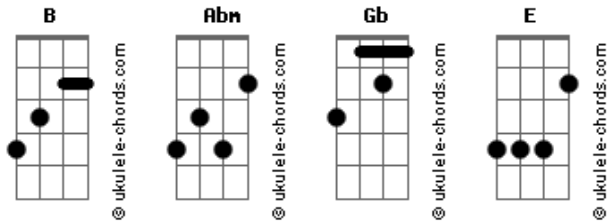

# Central 3 - Para Ti Eu Vou

Tom: B

Abm B Abm  
 Trouxeste me ao fim de mim mesmo  
 B Abm  
 E quanto tempo isso levou?  
 B Gb E  
 Quando meu aleluia cessou  
 Gb  
 Nova canção me destes

E Gb  
 E para ti eu vou  
 B  
 Para ti eu vou  
 E Gb  
 Para ti eu vou  
 Me rendo a ti

Abm B (x2 o verso x1 repete o refrão)

Abm B Abm

## Acordes

Confesso que inseguro estou  
 B Abm  
 Mas teu amor me envolve  
 B Gb E  
 E as mentiras que ouvi se esvaem  
 Gb  
 Quando eu me entrego a ti

Ponte:

E Gb  
 Me lembraste de tuas promessas  
 Abm E  
 Me moldaste até meu ser desfeito ser  
 Gb  
 Teu amor me envolve  
 Abm  
 Não há medo em teu amor