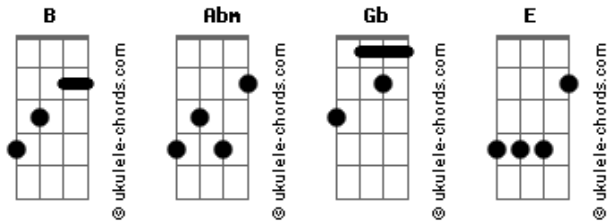

Central 3 - Para Ti Eu Vou

Tom: B

Abm B Abm
 Trouxeste me ao fim de mim mesmo
 B Abm
 E quanto tempo isso levou?
 B Gb E
 Quando meu aleluia cessou
 Gb
 Nova canção me destes

E Gb
 E para ti eu vou
 B
 Para ti eu vou
 E Gb
 Para ti eu vou
 Me rendo a ti

Abm B (x2 o verso x1 repete o refrão)

Abm B Abm

Acordes

Confesso que inseguro estou
 B Abm
 Mas teu amor me envolve
 B Gb E
 E as mentiras que ouvi se esvaem
 Gb
 Quando eu me entrego a ti

Ponte:

E Gb
 Me lembraste de tuas promessas
 Abm E
 Me moldaste até meu ser desfeito ser
 Gb
 Teu amor me envolve
 Abm
 Não há medo em teu amor