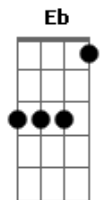

© ukulele-chords.com

Gm E eu quero entregá-la a Ti
Dm Vivo Deus És meu refúgio
Bb Na noite fria o Teu fogo me aquece
Bb E ao brilho deste amor
Dm Te dou o meu louvor
Eb Eu nunca vou deixar de cantar que Tu És bom
Eb Eu nunca vou deixar de cantar que Tu És bom

Tu És tão bom Eb Bb F
Tu És tão bom Eb Bb F
Tu És tão bom Eb Bb F
Tu És tão bom
Eb Eu nunca vou deixar de cantar que Tu És bom

Tu És tão bom Eb Bb F
Tu És tão bom Eb Bb F
Tu És tão bom Eb Bb F

Tu És tão bom
Eb Eu nunca vou deixar de cantar que Tu És bom
Eb Eu nunca vou deixar de cantar que Tu És bom
Eb Eu nunca vou deixar de cantar que Tu És bom