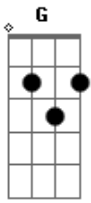

Central 3 - Cordeiro e Leão

Tom: G
Intro: C Em

Verso

De quem é esse amor que me rasga por inteiro Em
De quem é esse amor que afasta todo temor Em
De quem é esse amor que me escolheu primeiro Em
De quem é esse amor que me mostra quem eu sou Em

Pré ? Refrão

C D Em
Seu nome é Jesus
C D Em
Seu nome é Jesus

Refrão

C D Em
Morreu como um cordeiro ressuscitou como um Leão
C D Em
A morte não te segurou e ele vivo está
C D Em
Morreu como um cordeiro ressuscitou como um Leão
C D Em
Pra sempre eu cantarei tu és rei nesse lugar

Acordes

© ukulele-chords.com