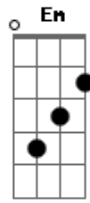

© ukulele-chords.com