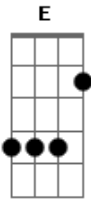

Cenair Maicá - Rio de Minha Infância

Tom: C

C F C
Rio q leva nas águas
F C
Mistério profundos
G7
Pra nunca voltar
F G
Passa nas sombras das matas
F G
Murmuram cascatas
G7 C
Mas não voltará
F C
Só mesmo numa lembrança
F C
O rio de minha infância
G7
Meu velho uruguay
F G
Nadei em tuas águas correntes

F G
Brinquei nas enchentes
G7 C G7 C
Não esqueço mais
E Am
Rio leva em tuas águas
G7
E afoga esta magoa
F E
Do meu coração
Dm Am
Deixe chorar nas cascatas
F
Nas sombras das matas
E
Fica a solidão
Dm C
Leva pra sempre a saudade
G7
Só a felicidade
C
Volta ao meu coração

Acordes

© ukulele-chords.com

© ukulele-chords.com

© ukulele-chords.com

© ukulele-chords.com

© ukulele-chords.com

© ukulele-chords.com

© ukulele-chords.com