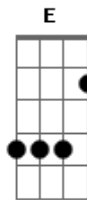

© ukulele-chords.com