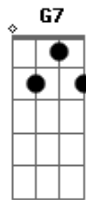

© ukulele-chords.com