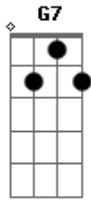

© ukulele-chords.com