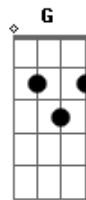

© ukulele-chords.com