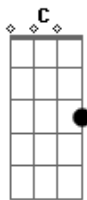

Cenair Maicá - Rio de Minha Infância

Tom: C

C F C
Rio q leva nas águas
F C
Mistério profundos
G7
Pra nunca voltar
F G
Passa nas sombras das matas
F G
Murmuram cascatas
G7 C
Mas não voltará
F C
Só mesmo numa lembrança
F C
O rio de minha infância
G7
Meu velho uruguay
F G
Nadei em tuas águas correntes

F G
Brinquei nas enchentes
G7 C G7 C
Não esqueço mais
E Am
Rio leva em tuas águas
G7
E afoga esta magoa
F E
Do meu coração
Dm Am
Deixe chorar nas cascatas
F
Nas sombras das matas
E
Fica a solidão
Dm C
Leva pra sempre a saudade
G7
Só a felicidade
C
Volta ao meu coração

Acordes