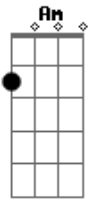

© ukulele-chords.com