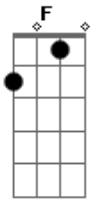

© ukulele-chords.com