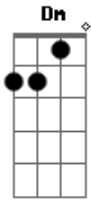

Cenáculo de Música Mariano Resgate - Atalaia

tom:

C

C

Am

Jesus teu amor me marcou

F

Por mais que eu queira voltar

Acordes

© ukulele-chords.com

© ukulele-chords.com

© ukulele-chords.com

© ukulele-chords.com

© ukulele-chords.com

Minha força vem de ti

C