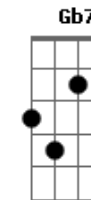

© ukulele-chords.com