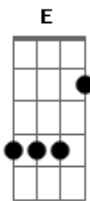

Celso Sim - Cartografia

Tom: D
Intro: D7M# F7M A7M Gbm6 Gbm7 A A E7

Riff 1

Riff 2a

Riff 2b

Ela fala, **A G** todo dia **Gbm7 Dm**
A E **Gbm7 Gbm7**
 Toda hora, se declara **E7**
Bm Será que alguém não compreendeu
 (riff 1) **Dbm Ab4 Ab**
 Menos eu

(riff 2a) **Dbm** Toda beleza e loucura ao alcance do olhar **A Ab7**
Dbm A7M(b5) **Dbm E7**
 De qualquer um, menos um

Ela cala, **A A7** toda noite, **D7M Dm7**
Dbm Dbm **D**
 Nem se abala, nem repara
Bm **E7**
 Como eu me arrisco pra encontrar

Gbm **Dm** **A**
 E alguma coisa acontece no meu coração

Acordes

© ukulele-chords.com

© ukulele-chords.com

© ukulele-chords.com

© ukulele-chords.com

© ukulele-chords.com

© ukulele-chords.com