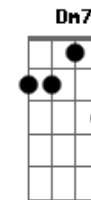

© ukulele-chords.com