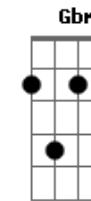

© ukulele-chords.com