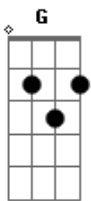

Celso Sim - Cartografia

Tom: D
Intro: D7M# F7M A7M Gbm6 Gbm7 A A E7

Riff 1

Riff 2a

Riff 2b

Ela fala, **A G** todo dia **Gbm7 Dm**
A E **Gbm7 Gbm7**
Toda hora, se declara **E7**
Bm Será que alguém não compreendeu
(riff 1) **Dbm Ab4 Ab**
Menos eu

(riff 2a) **Dbm** Toda beleza e loucura ao alcance do olhar **A Ab7**
Dbm A7M(b5) **Dbm E7**
De qualquer um, menos um

Ela cala, **A A7** toda noite, **D7M Dm7**
Dbm Dbm **D**
Nem se abala, nem repara
Bm **E7**
Como eu me arrisco pra encontrar

(riff 2b) **Dbm** **Dbm Gb7**
Pela cidade um desejo maior que o fim
Bm7 **Bb7** **A G**
E o que é o pior, eu nem sei se ela gosta de mim
Bm7 **Bb7** **A G**

Tudo somado é o desejo que volta pra mim
Bm7 **Bb7**
E ainda por cima eu nem sei

A G **Gbm7 Dm**
Ela rala, noite e dia
A E **Gbm7 Gbm7**
Hora a hora, se depara

Bm **E7**
Será que alguém não esqueceu
(riff 1) **Dbm Ab4 Ab**
Menos eu

(riff 2a) **Dbm** **A**
Toda tristeza e a ternura no alcance do olhar
Ab7 **Dbm A7M(b5)** **Dbm E7**
De qualquer um, menos um

A A7 **D7M Dm7**
Pela sala, sol poente
Dbm Dbm **D**
No horizonte, nem repara

Bm **Am7**
Como eu insisto em me perder
(riff 2b) **Dbm** **Ab4**
Nessa cidade infinita que existe para mim

Bm7 **Bb7** **A G**
Todos os dias eu morro feliz no teu cheiro
Bm7 **Bb7** **A G**
Cartografado nas linhas da palma da mão
Gbm7 **Gbm F7M A7M Gbm6 Gbm7 A**
A G Bm7 Bb7 A G
E alguma coisa acontece no meu coração

Gbm **Dm** **A**
E alguma coisa acontece no meu coração

Acordes

© ukulele-chords.com