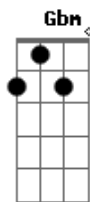

© ukulele-chords.com