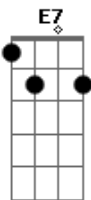

© ukulele-chords.com