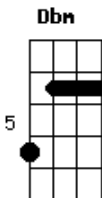

© ukulele-chords.com