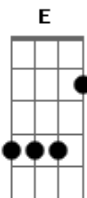

Celso Lira - Sigo Os Sinais

Tom: E
Intro: E Ebm Dbm B A

Caminho entre o céu e a terra, piso nos cristais, é o presente
Se eu chego no topo da serra vejo sempre mais, vou agradecer
Andando na chuva eu tenho o alimento ideal, pra renascer
Seguindo a mão que me leva ao diamante real

Eu subo na linha do tempo atento eu sigo os sinais
Eu ouço a voz por dentro que vai me levar
Eu subo na linha do tempo atento eu sigo os sinais
Eu ouço a voz por dentro que vai me levar

As pérolas brilham no céu e dão a direção, vai clarear
Encanto, mistério, e cores ao nosso jardim, muitas flores
Trilhar fazer essa distância um passo de nós, o infinito aqui
Portais entre o céu e a terra, outras dimensões
Eu subo na linha do tempo atento eu sigo os sinais
Eu ouço a voz por dentro que vai me levar
Eu subo na linha do tempo atento eu sigo os sinais
Eu ouço a voz por dentro que vai me levar
[Final]

Acordes

© ukulele-chords.com

© ukulele-chords.com

© ukulele-chords.com

© ukulele-chords.com

© ukulele-chords.com

© ukulele-chords.com

© ukulele-chords.com