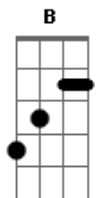

Celso Lira - Sigo Os Sinais

Tom: E
Intro: E Ebm Dbm B A

Caminho entre o céu e a terra, piso nos cristais, é o presente
Se eu chego no topo da serra vejo sempre mais, vou agradecer
Andando na chuva eu tenho o alimento ideal, pra renascer
Seguindo a mão que me leva ao diamante real

Eu subo na linha do tempo atento eu sigo os sinais
Eu ouço a voz por dentro que vai me levar
Eu subo na linha do tempo atento eu sigo os sinais
Eu ouço a voz por dentro que vai me levar

As pérolas brilham no céu e dão a direção, vai clarear
Encanto, mistério, e cores ao nosso jardim, muitas flores
Trilhar fazer essa distância um passo de nós, o infinito aqui
Portais entre o céu e a terra, outras dimensões
Eu subo na linha do tempo atento eu sigo os sinais
Eu ouço a voz por dentro que vai me levar
Eu subo na linha do tempo atento eu sigo os sinais
Eu ouço a voz por dentro que vai me levar
[Final]

Acordes

© ukulele-chords.com