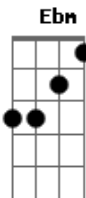

© ukulele-chords.com