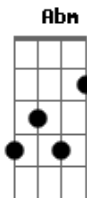

© ukulele-chords.com