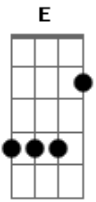

© ukulele-chords.com