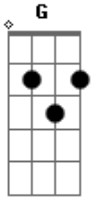

CELSO LIRA OFICIAL - Om Namah Shivaya Saudar o Amor

tom:

Intro: C G D G

C G D G
Om Namah Shi__vaya
C G D G
Om Namah Shi__vaya
C G D G
Om Namah Shi__vaya
C G D G
Om Namah Shi__vaya

G C D G
Seu canto vem
G C D G
Trazer a vida
G C D G
Saudar a paz
G C D G
Brilhar na voz

C G D G
Om Namah Shi__vaya
C G D G

Acordes

© ukulele-chords.com

© ukulele-chords.com

© ukulele-chords.com

Om Namah Shi__vaya
C G D G
Om Namah Shi__vaya
C G D G
Om Namah Shi__vaya

G C D G
Sua graça vem
G C D G
Trazer a alegria
G C D G
Saudar o Amor
G C D G
Brilhar em nós