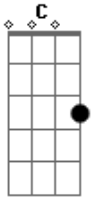

CELSO LIRA OFICIAL - Om Namah Shivaya Saudar o Amor

tom:

Intro: C G D G

C G D G
Om Namah Shi__vaya
C G D G
Om Namah Shi__vaya
C G D G
Om Namah Shi__vaya
C G D G
Om Namah Shi__vaya

G C D G
Seu canto vem
G C D G
Trazer a vida
G C D G
Saudar a paz
G C D G
Brilhar na voz

C G D G
Om Namah Shi__vaya
C G D G

Acordes

© ukulele-chords.com

© ukulele-chords.com

© ukulele-chords.com

Om Namah Shi__vaya
C G D G
Om Namah Shi__vaya
C G D G
Om Namah Shi__vaya

G C D G
Sua graça vem
G C D G
Trazer a alegria
G C D G
Saudar o Amor
G C D G
Brilhar em nós