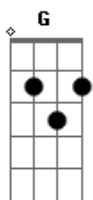

CELSO LIRA OFICIAL - Om Namah Shivaya Saudar o Amor

tom:

Intro: C G D G

C G D G
Om Namah Shi__vaya
C G D G
Om Namah Shi__vaya
C G D G
Om Namah Shi__vaya
C G D G
Om Namah Shi__vaya

G C D G
Seu canto vem
G C D G
Trazer a vida
G C D G
Saudar a paz
G C D G
Brilhar na voz

C G D G
Om Namah Shi__vaya
C G D G

Acordes

© ukulele-chords.com