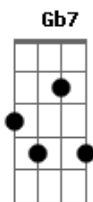

© ukulele-chords.com

© ukulele-chords.com