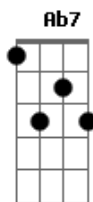

© ukulele-chords.com