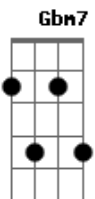

© ukulele-chords.com