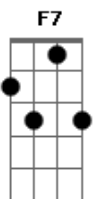

© ukulele-chords.com