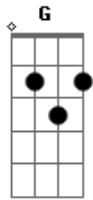

© ukulele-chords.com

© ukulele-chords.com