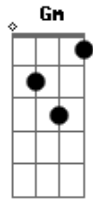

© ukulele-chords.com