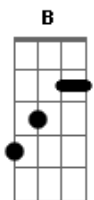

Celso Blues Boy - Expresso da Noite

Tom: D
Intro: Em ?D A G Em Em D ?A G Em D G Ab D 2X

Expresso da noite
Na estação
sai com esse trem
Meu coração
Luzes da cidade
Ficam pra traz
Não há ninguém
nesse maldito vagão

Em G A B D G A Em
Eu com ti nuo fumando na escuridão (2x)

Expresso da noite
O que você me arrumou?
Que tolo eu fui?
Agora tenho que esperar
Até a outra estação
Na solidão
Aqui nesse trem
só a o teto e o chão

{Refrão}

Em G Ab A D Em Em A G
É trem!
Em G Ab A D Em Em A G
É trem!

Acordes

© ukulele-chords.com

© ukulele-chords.com

© ukulele-chords.com

© ukulele-chords.com

© ukulele-chords.com