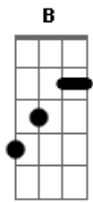

Celso Blues Boy - Expresso da Noite

Tom: D
Intro: Em ?D A G Em Em D ?A G Em D G Ab D 2X

Expresso da noite
Na estação
sai com esse trem
Meu coração
Luzes da cidade
Ficam pra traz
Não há ninguém
nesse maldito vagão

Em G A B D G A Em
Eu com ti nuo fumando na escuridão (2x)

Expresso da noite
O que você me arrumou?
Que tolo eu fui?
Agora tenho que esperar
Até a outra estação
Na solidão
Aqui nesse trem
só a o teto e o chão

{Refrão}

Em G Ab A D Em Em A G
É trem!
Em G Ab A D Em Em A G
É trem!

Acordes

© ukulele-chords.com

© ukulele-chords.com

© ukulele-chords.com

© ukulele-chords.com

© ukulele-chords.com