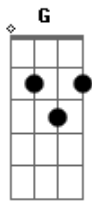

Celso Blues Boy - Expresso da Noite

Tom: D
Intro: Em ?D A G Em Em D ?A G Em D G Ab D 2X

Expresso da noite
Na estação
sai com esse trem
Meu coração
Luzes da cidade
Ficam pra traz
Não há ninguém
nesse maldito vagão

Em G A B D G A Em
Eu com ti nuo fumando na escuridão (2x)

Expresso da noite
O que você me arrumou?
Que tolo eu fui?
Agora tenho que esperar
Até a outra estação
Na solidão
Aqui nesse trem
só a o teto e o chão

{Refrão}

Em G Ab A D Em Em A G
É trem!
Em G Ab A D Em Em A G
É trem!

Acordes

© ukulele-chords.com

© ukulele-chords.com

© ukulele-chords.com

© ukulele-chords.com

© ukulele-chords.com