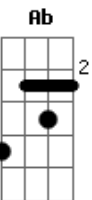

Celso Blues Boy - Expresso da Noite

Tom: D
Intro: Em ?D A G Em Em D ?A G Em D G Ab D 2X

Expresso da noite
Na estação
sai com esse trem
Meu coração
Luzes da cidade
Ficam pra traz
Não há ninguém
nesse maldito vagão

Em G A B D G A Em
Eu com ti nuo fumando na escuridão (2x)

Expresso da noite
O que você me arrumou?
Que tolo eu fui?
Agora tenho que esperar
Até a outra estação
Na solidão
Aqui nesse trem
só a o teto e o chão

{Refrão}

Em G Ab A D Em Em A G
É trem!
Em G Ab A D Em Em A G
É trem!

Acordes

© ukulele-chords.com

© ukulele-chords.com

© ukulele-chords.com

© ukulele-chords.com

© ukulele-chords.com